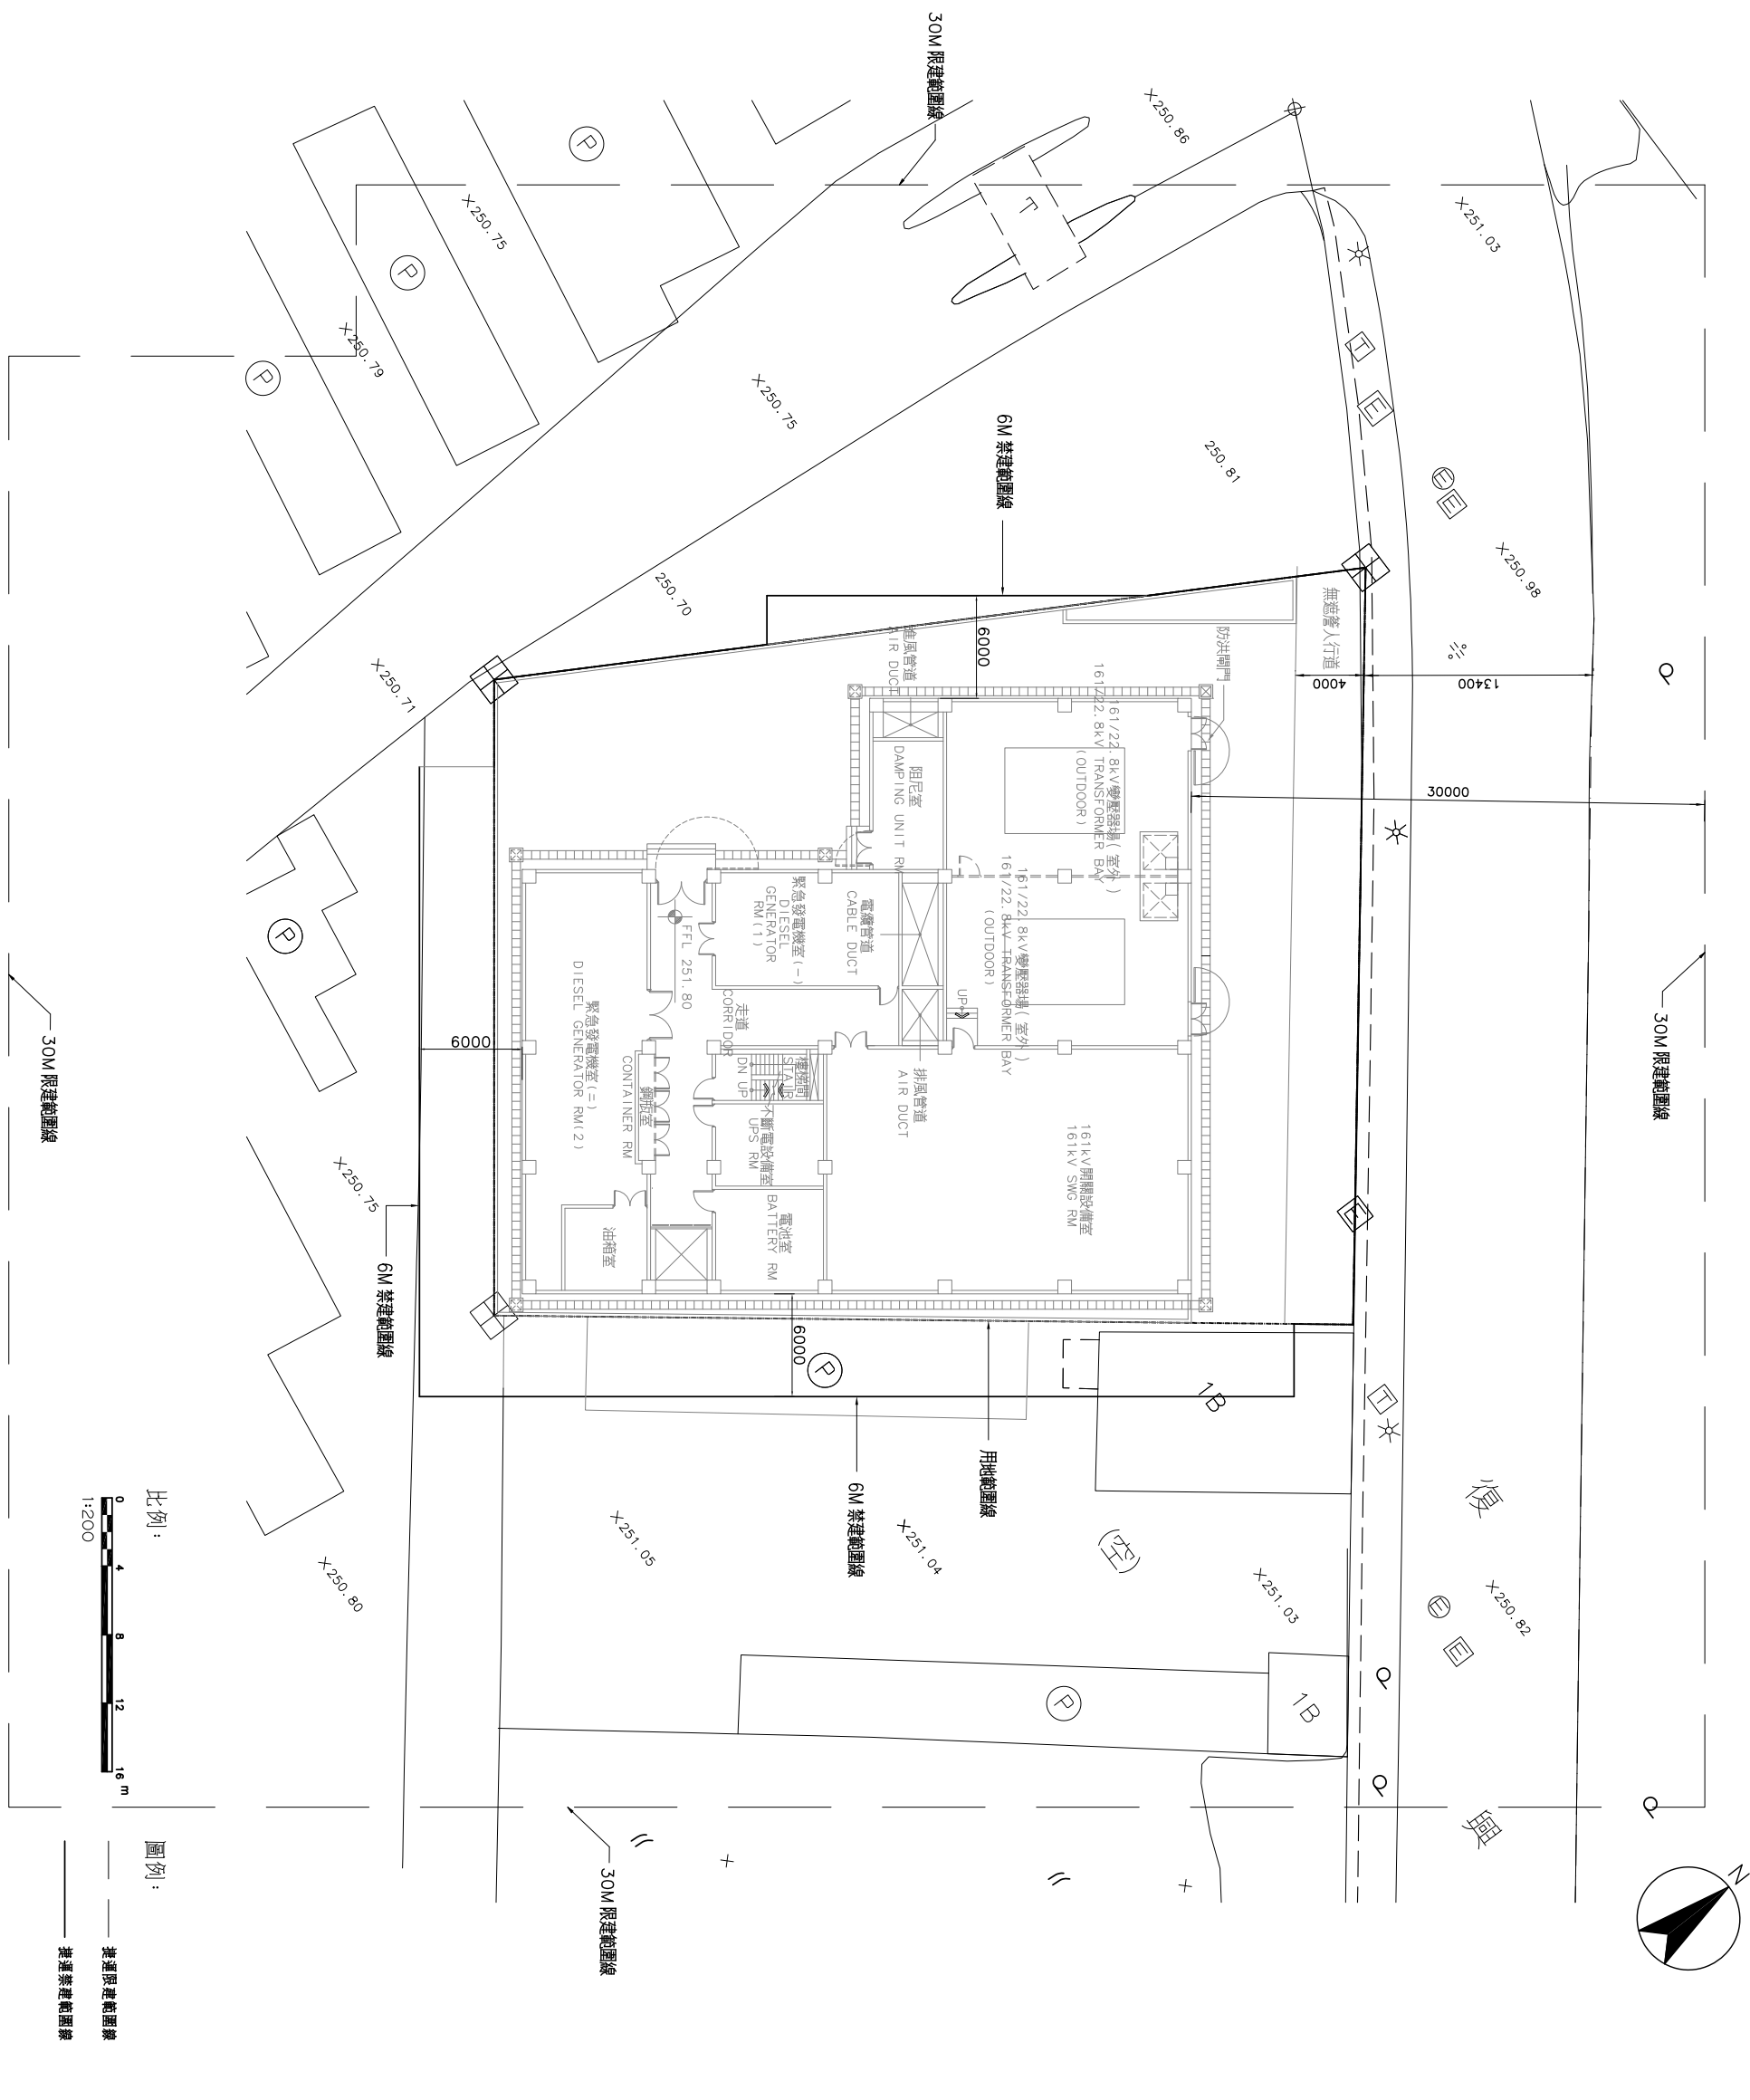

# 臺灣桃園國際機場聯外捷運系統 - 桃園縣路段 禁建範圍地形圖

A8主變電站  
禁建範圍平面圖

圖號 ME01-P20032  
Dwg. No

圖例：  
 —— 禁建範圍線  
 —— 禁建範圍線  
 —— 禁建範圍線

比例：  
 0 4 8 12 16 m  
 1:200