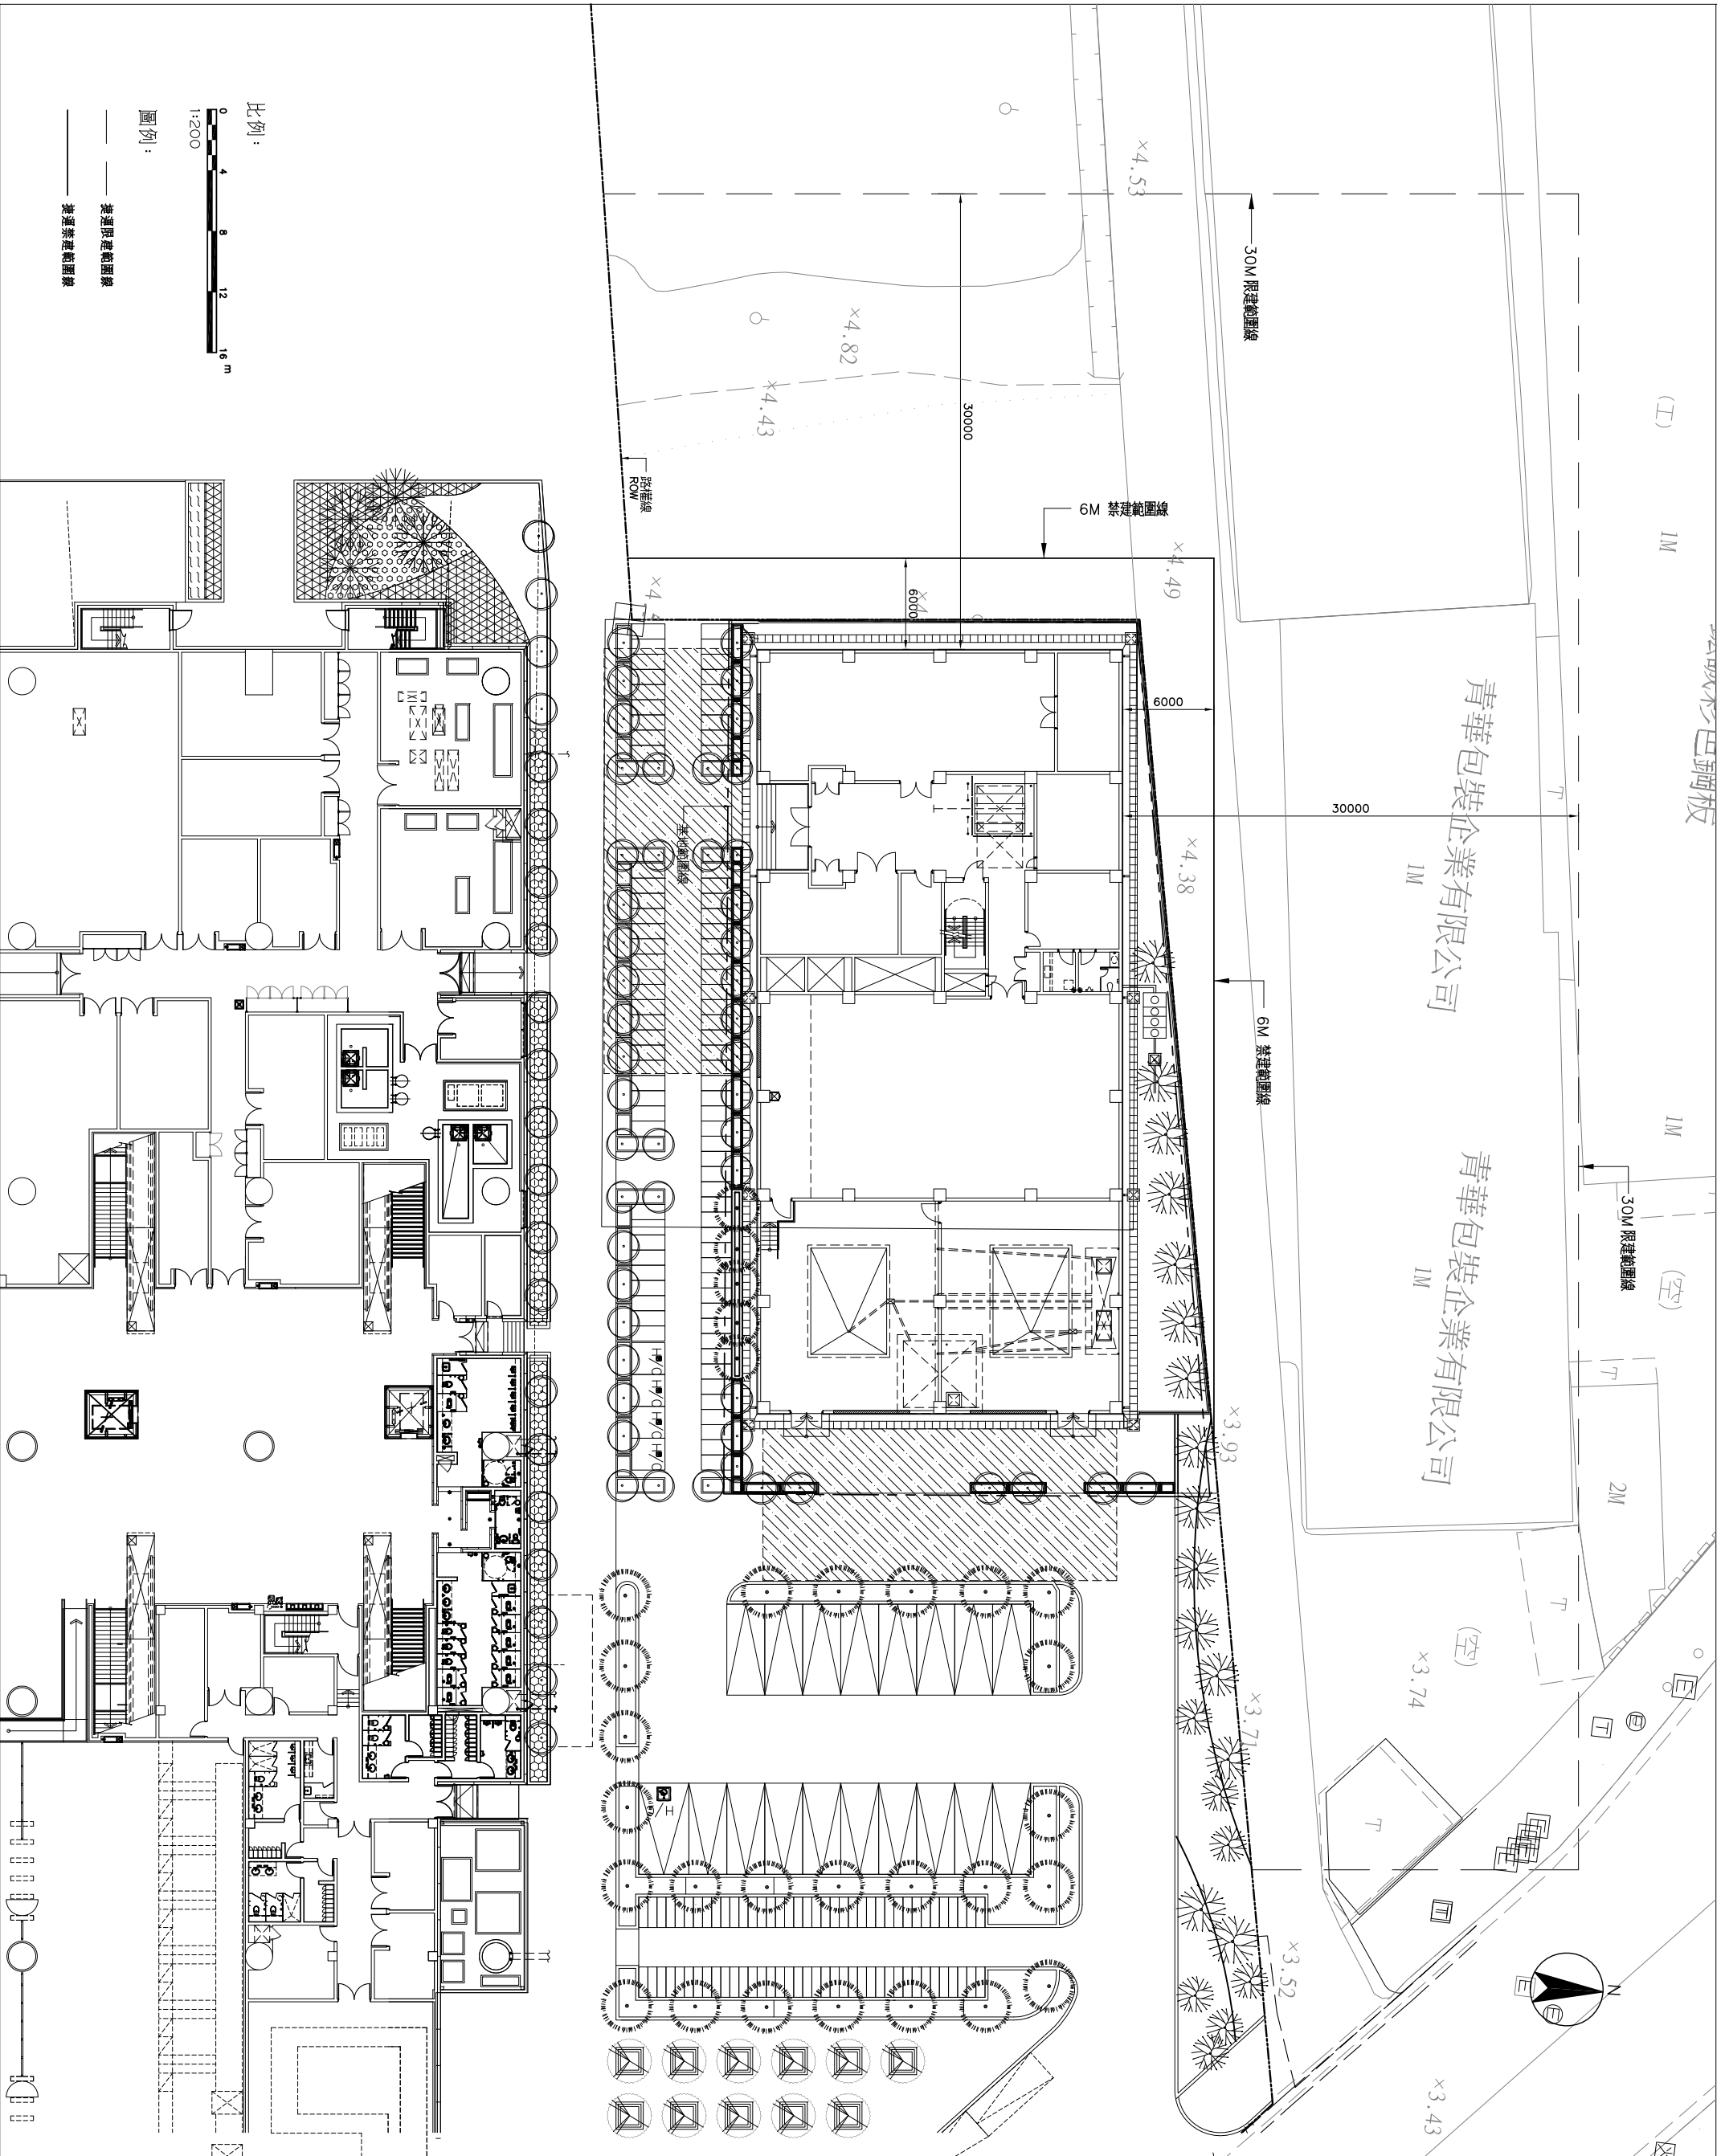

臺灣桃園國際機場聯外捷運系統 - 桃園縣路段 禁建範圍地形圍地形圍地禁建範圍圖

A3主變電站
禁限建範圍平面圖

圖號 ME01-PZ0031
Drg. No

比例：
1:200

圖例：
—— 捷運限建範圍線
—— 禁建範圍線