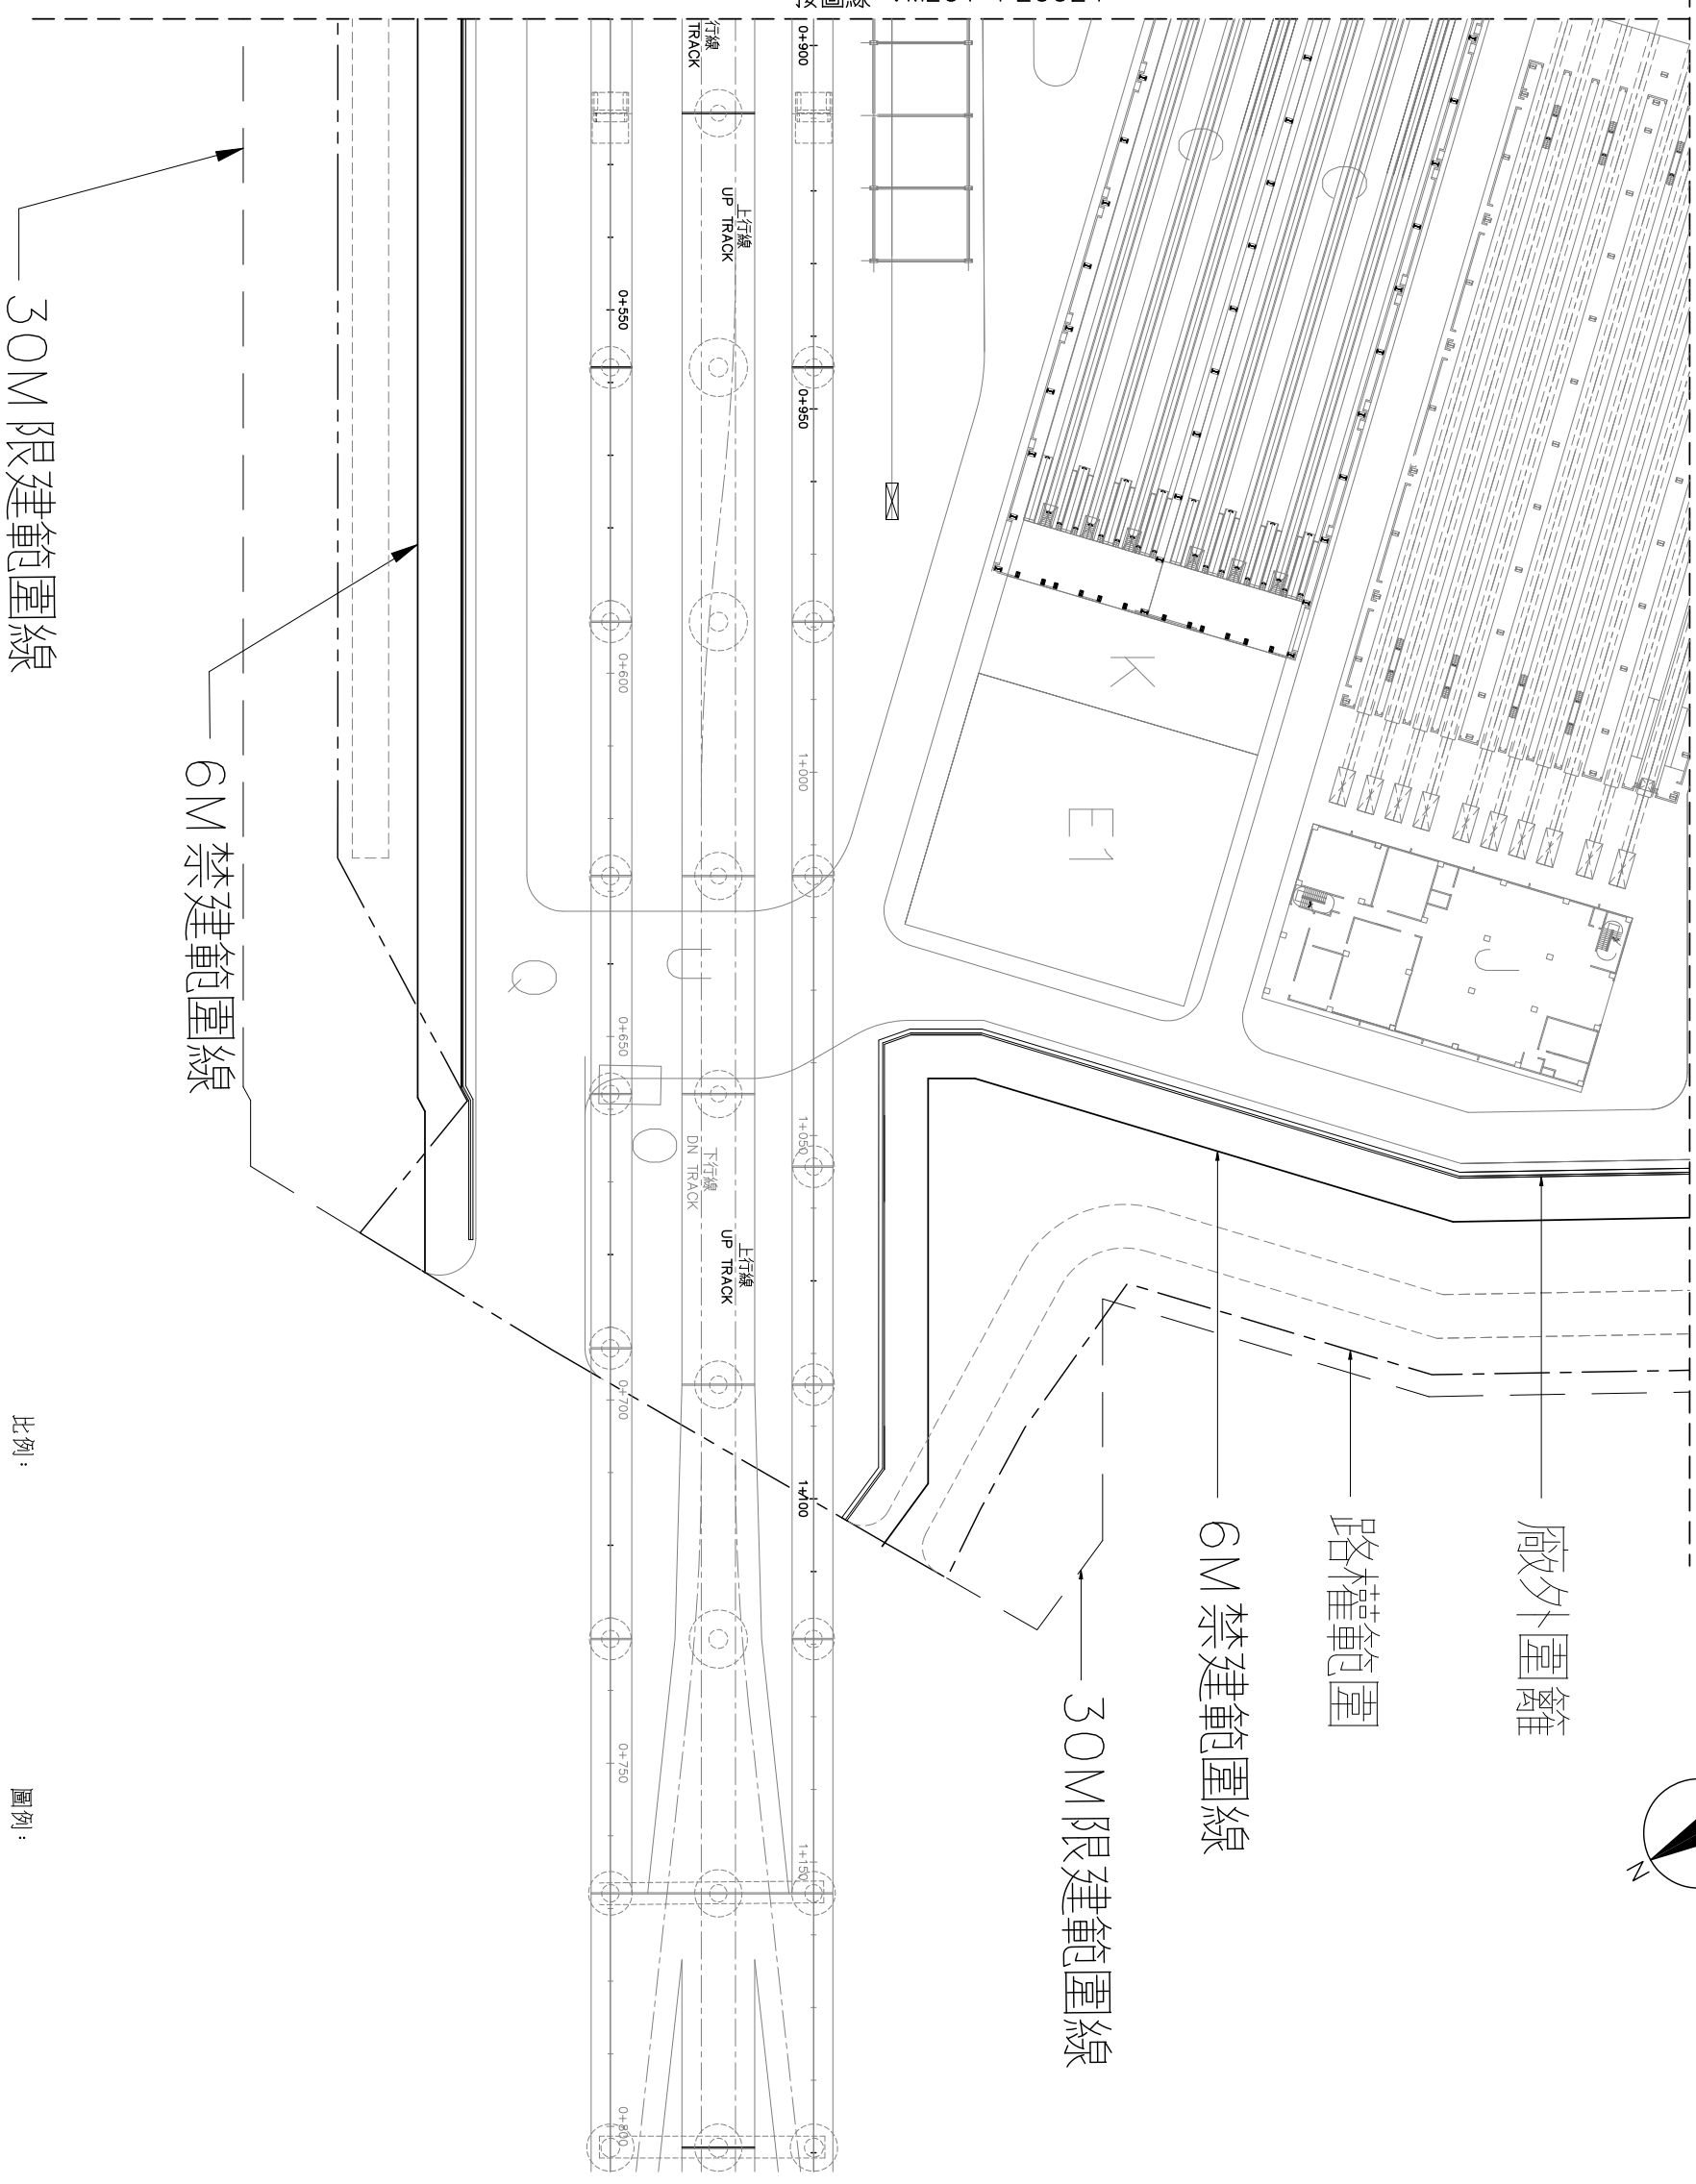

臺灣桃園國際機場聯外捷運系統 桃園縣路段 禁建範圍平面圖

第 6 張共 6 張
董竹機廠
禁建範圍平面圖

圖號
Dwg. No ME01-PZ0026

接圖線：ME01-PZ0025

接圖線：ME01-PZ0024

30M 限建範圍線

6M 禁建範圍線

6M 禁建範圍線

30M 限建範圍線

廠外圍籬

路權範圍

比例：

圖例：

- 禁建範圍線
- 限建範圍線
- 捷運禁建範圍線