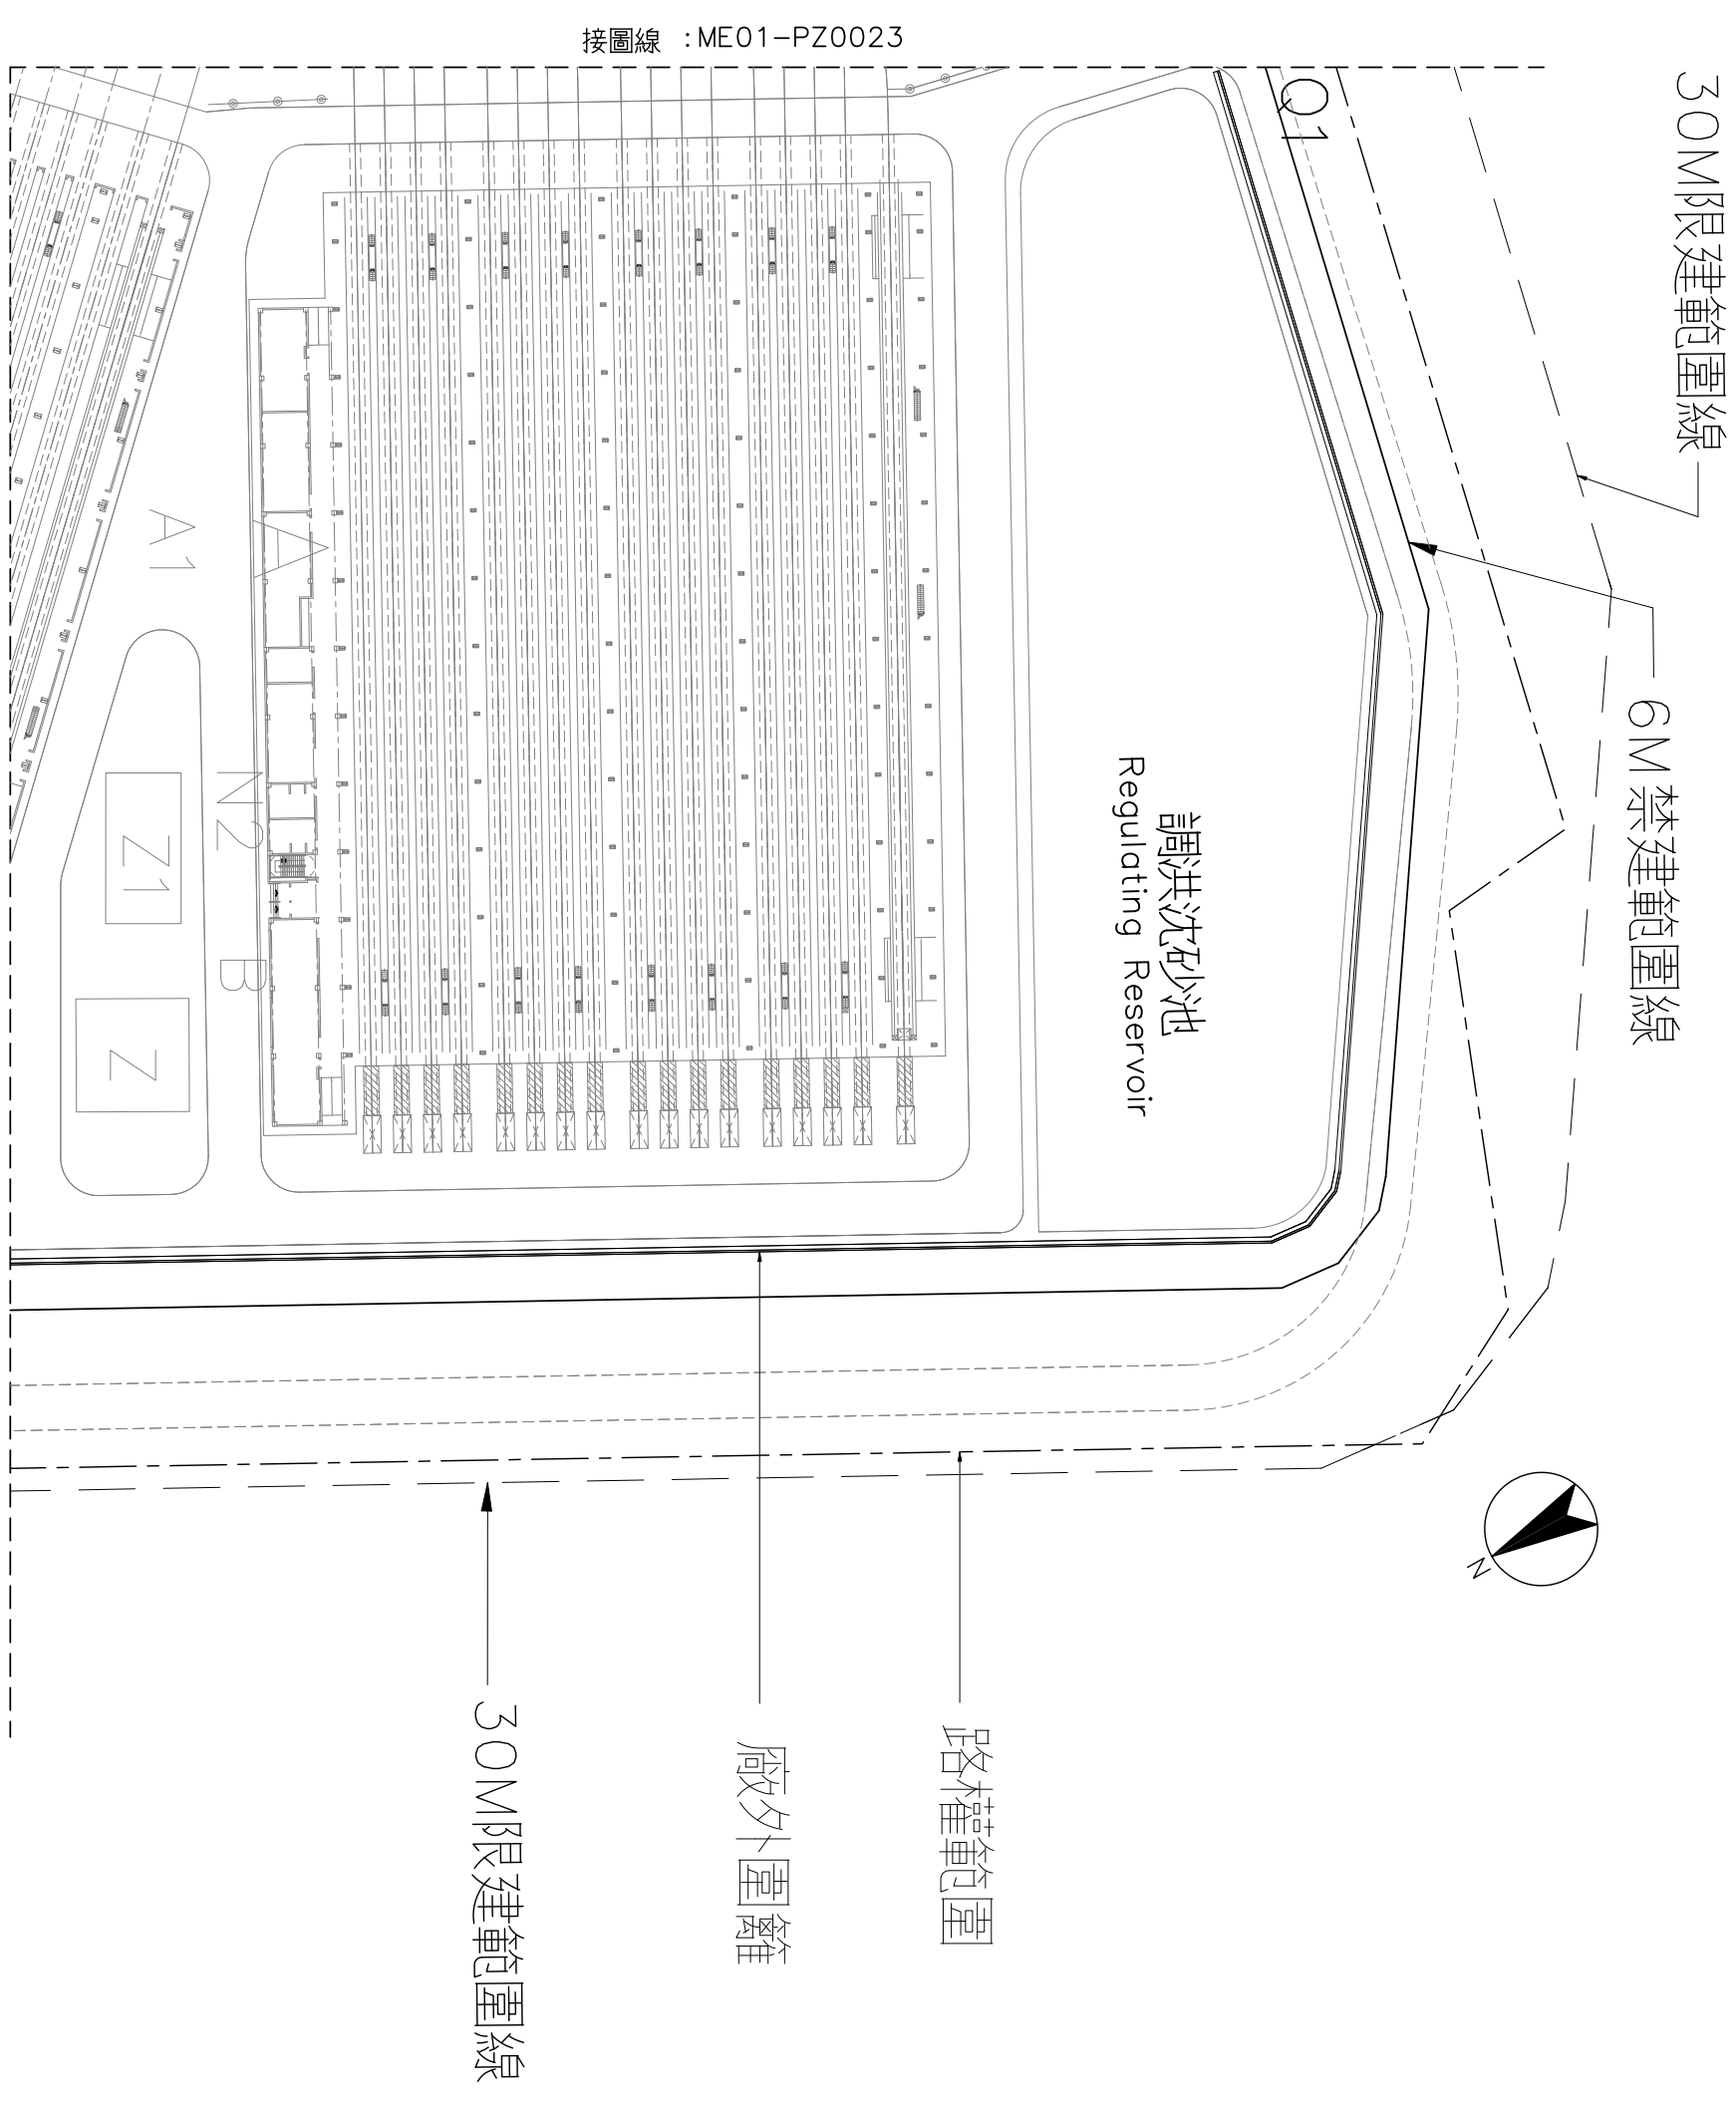

臺灣桃園國際機場聯外捷運系統 禁建範圍桃園地形圍地 桃園縣路段

董竹機廠
禁建範圍平面圖
第 5 張共 6 張

圖號
Dwg. No ME01-PZ0025

比例：
1:500

圖例：
 —— 禁建範圍線
 —— 限建範圍線
 —— 接運禁建範圍線