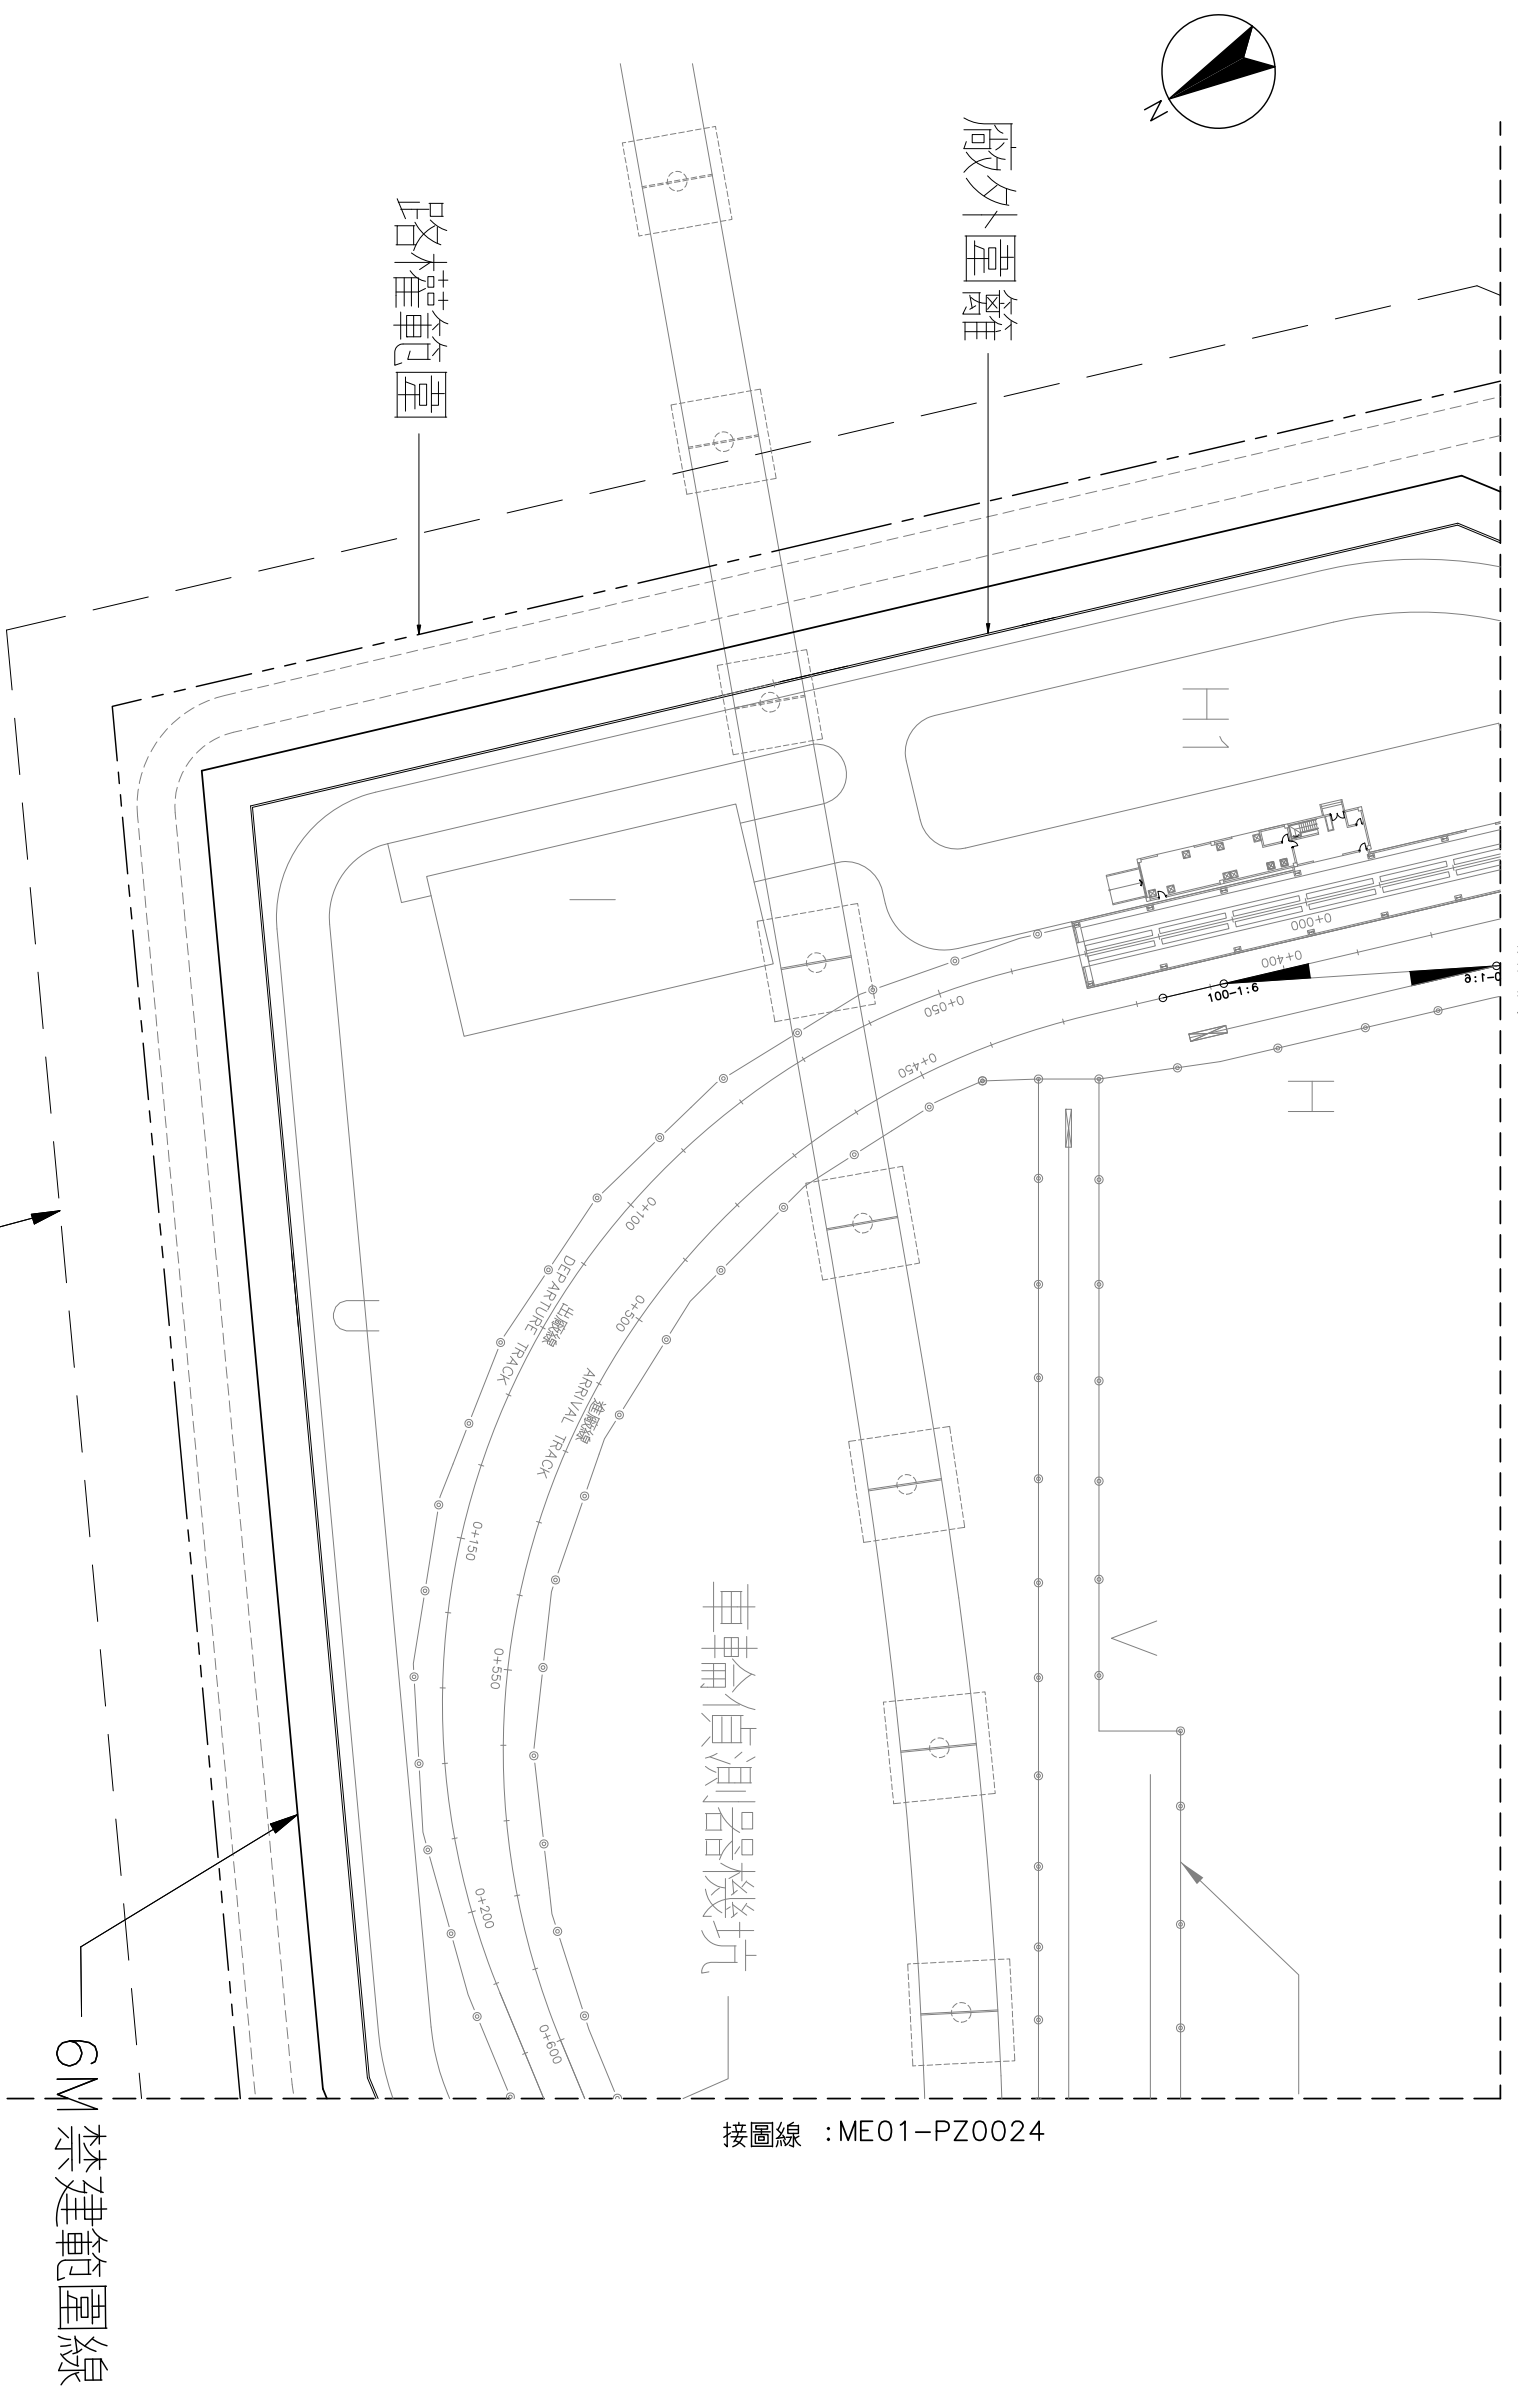

臺灣桃園國際機場聯外捷運系統 桃園縣路段 禁建範圍平面圖

董竹機廠
禁建範圍平面圖
第 2 張共 6 張

圖號
Dwg. No ME01-PZ0022

比例：
1:500

圖例：
 —— 進站限建範圍線
 —— 進站禁建範圍線

30M 限建範圍線

6M 禁建範圍線

接圖線：ME01-PZ0021

接圖線：ME01-PZ0024