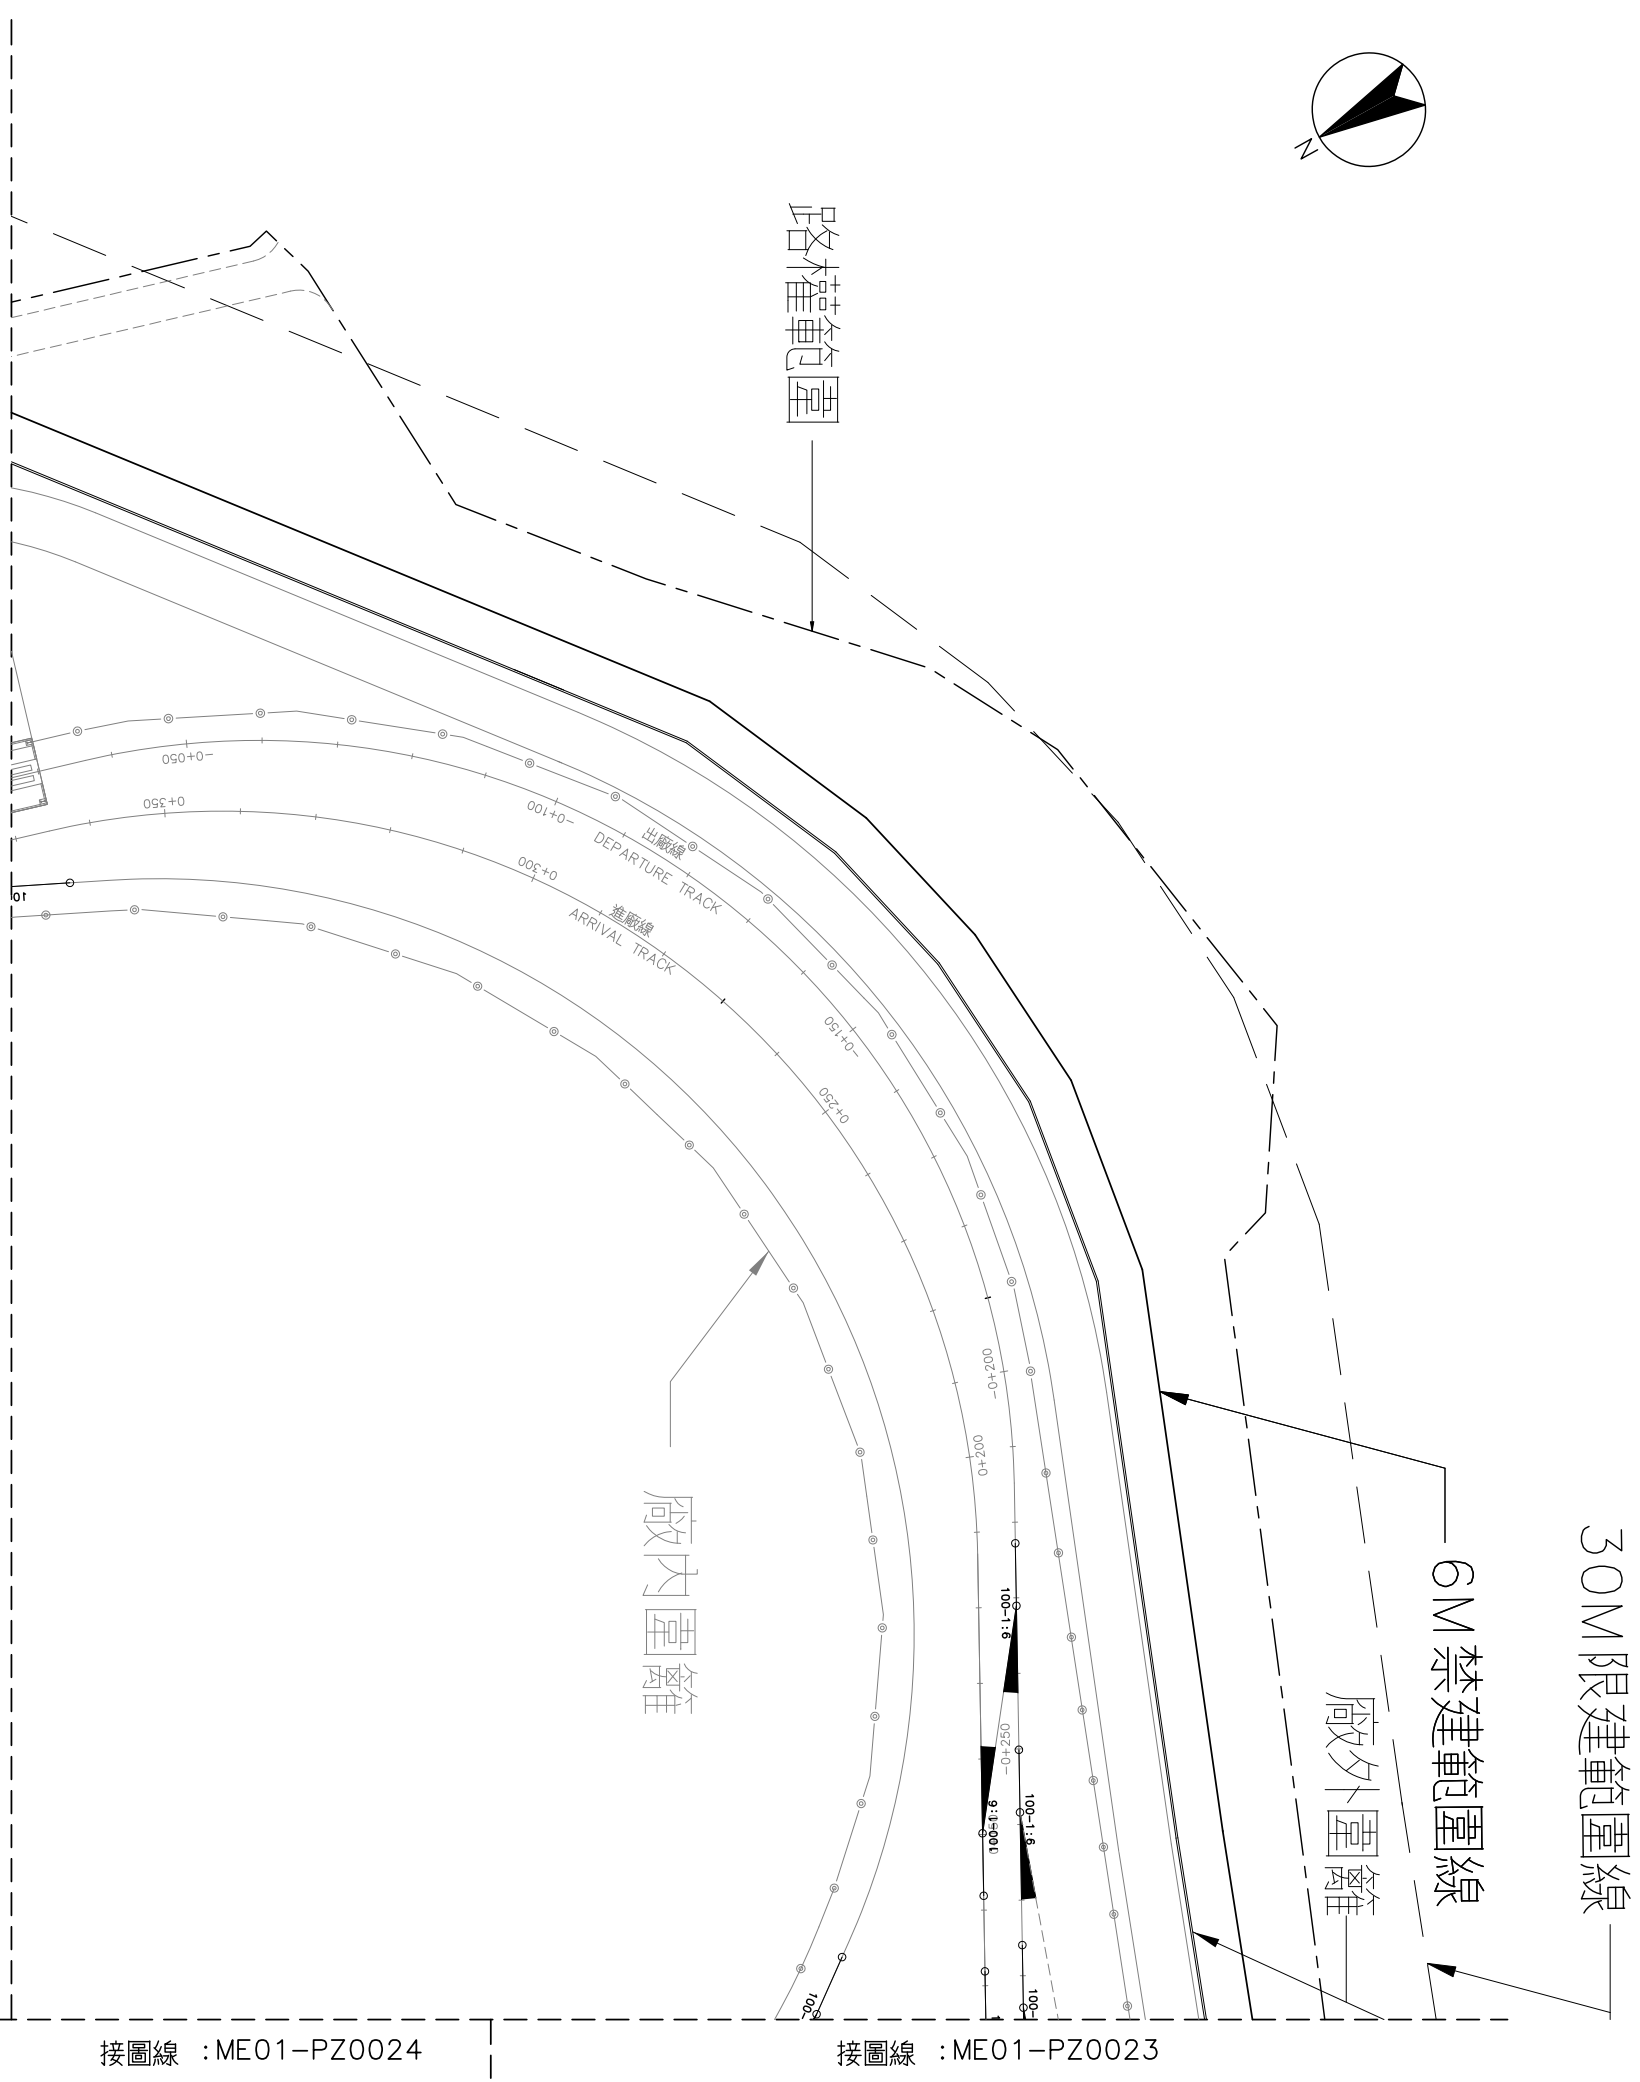

# 臺灣桃園國際機場聯外捷運系統 桃園縣路段 禁建範圍平面圖

董竹機廠  
禁建範圍平面圖  
第 1 張共 6 張

圖號  
Dwg. No ME01-PZ0021

接圖線 : ME01-PZ0022

接圖線 : ME01-PZ0024

接圖線 : ME01-PZ0023