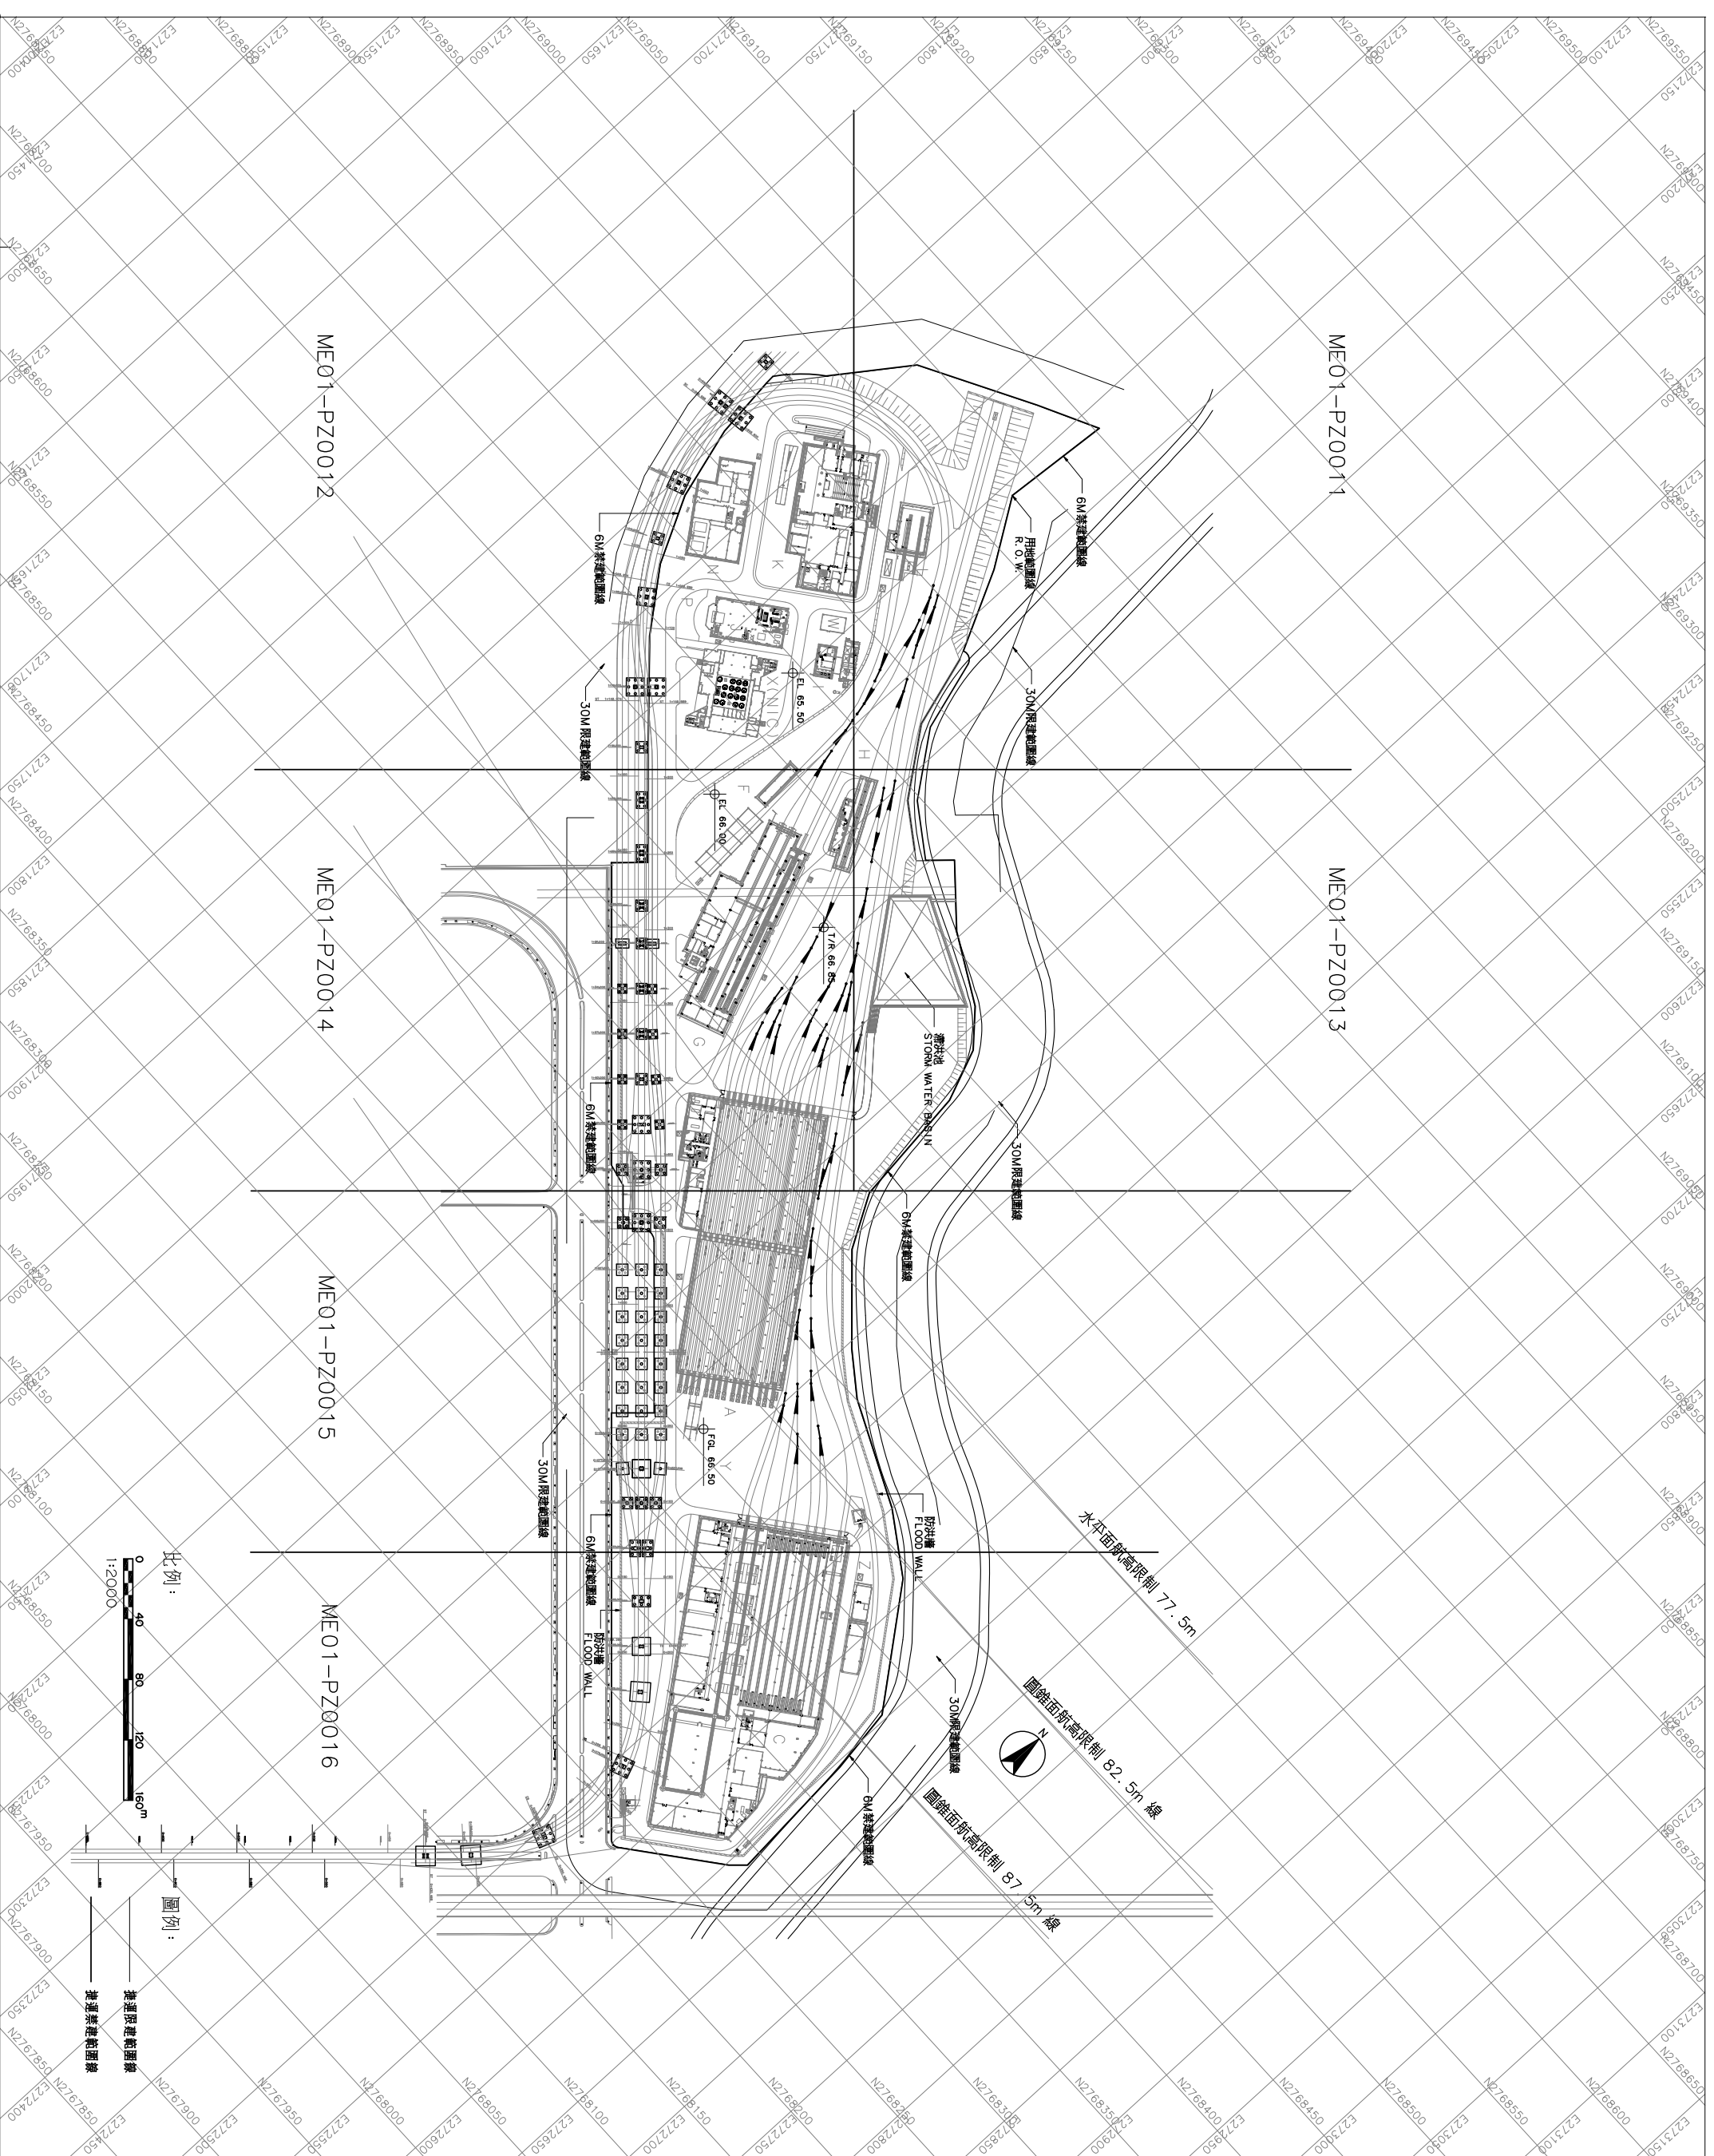

臺灣桃園國際機場聯外捷運系統 桃園縣路段 禁建範圍地形圍地限制系統

青柑機廠
禁建範圍索引圖

圖號
Drg. No ME01-PZ0010

ME01-PZ0012

ME01-PZ0011

ME01-PZ0014

ME01-PZ0013

ME01-PZ0015

ME01-PZ0016

比例：
1:2000

圖例：
禁建範圍線
限建範圍線