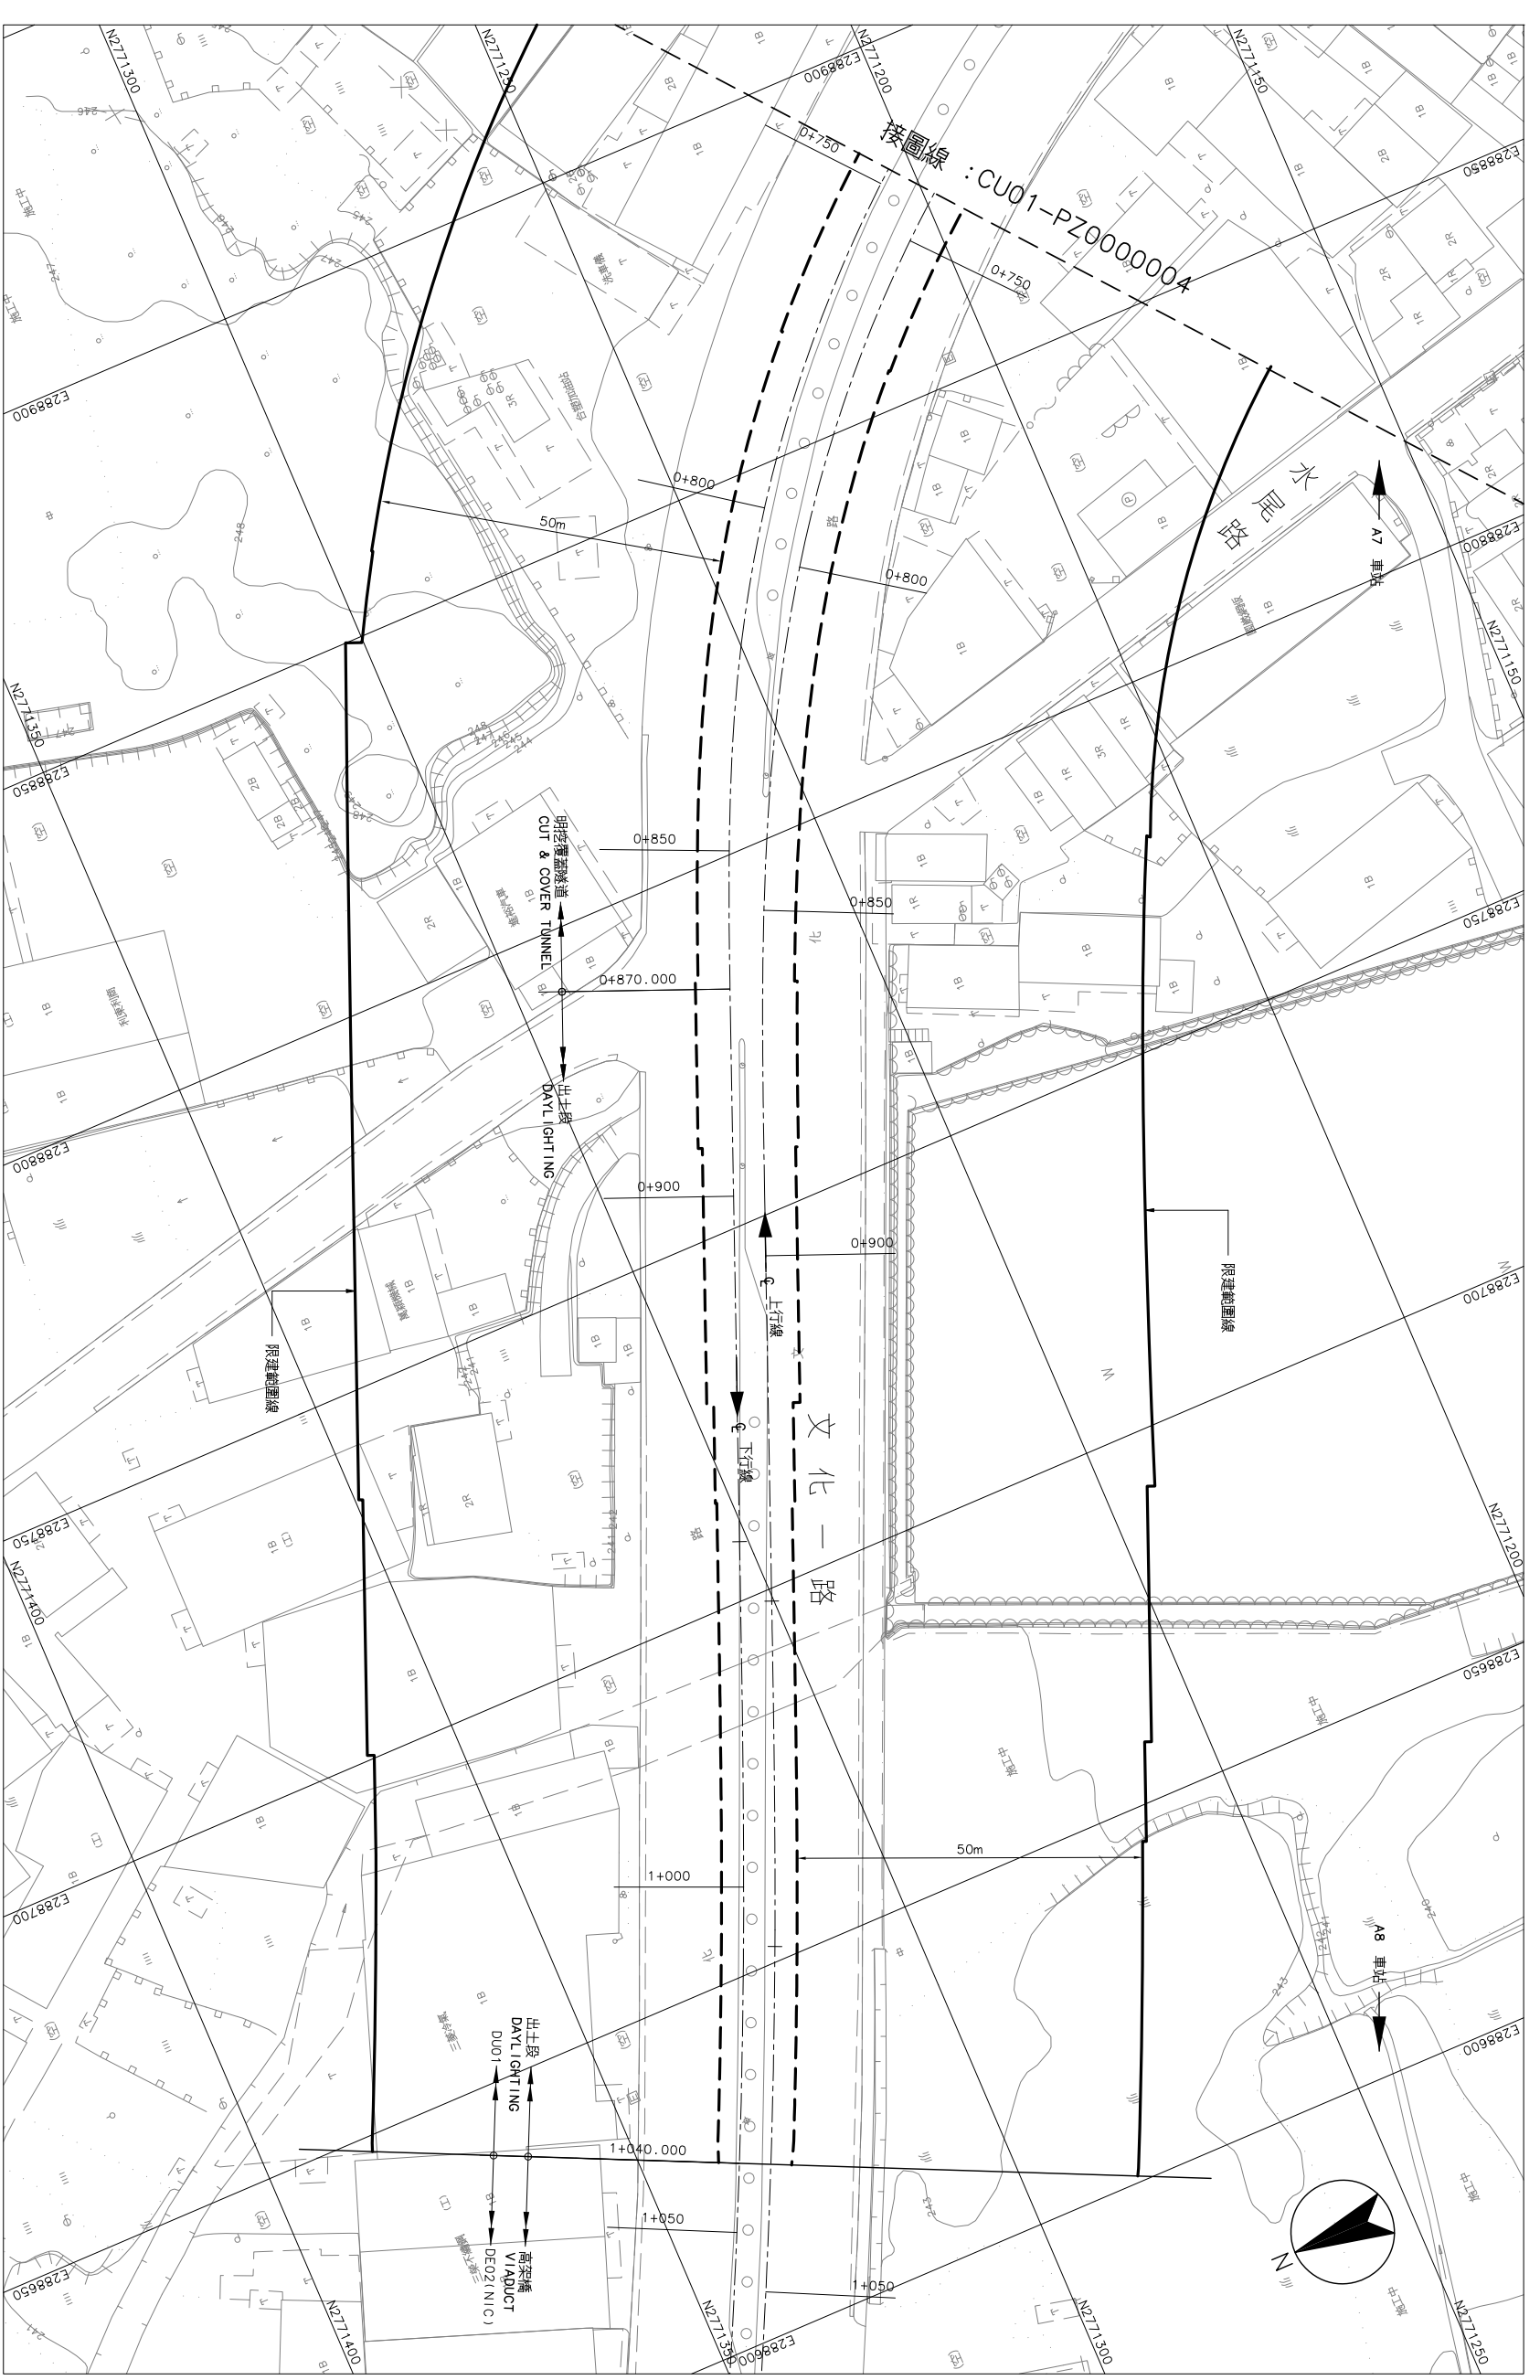

# 臺灣桃園國際機場聯外捷運系統 桃園縣路段 禁建範圍平面圖

禁建範圍平面圖  
第 5 張共 5 張

圖號 CU01-PZ0000005  
Dwg. No

平面圖

比例：

圖例：