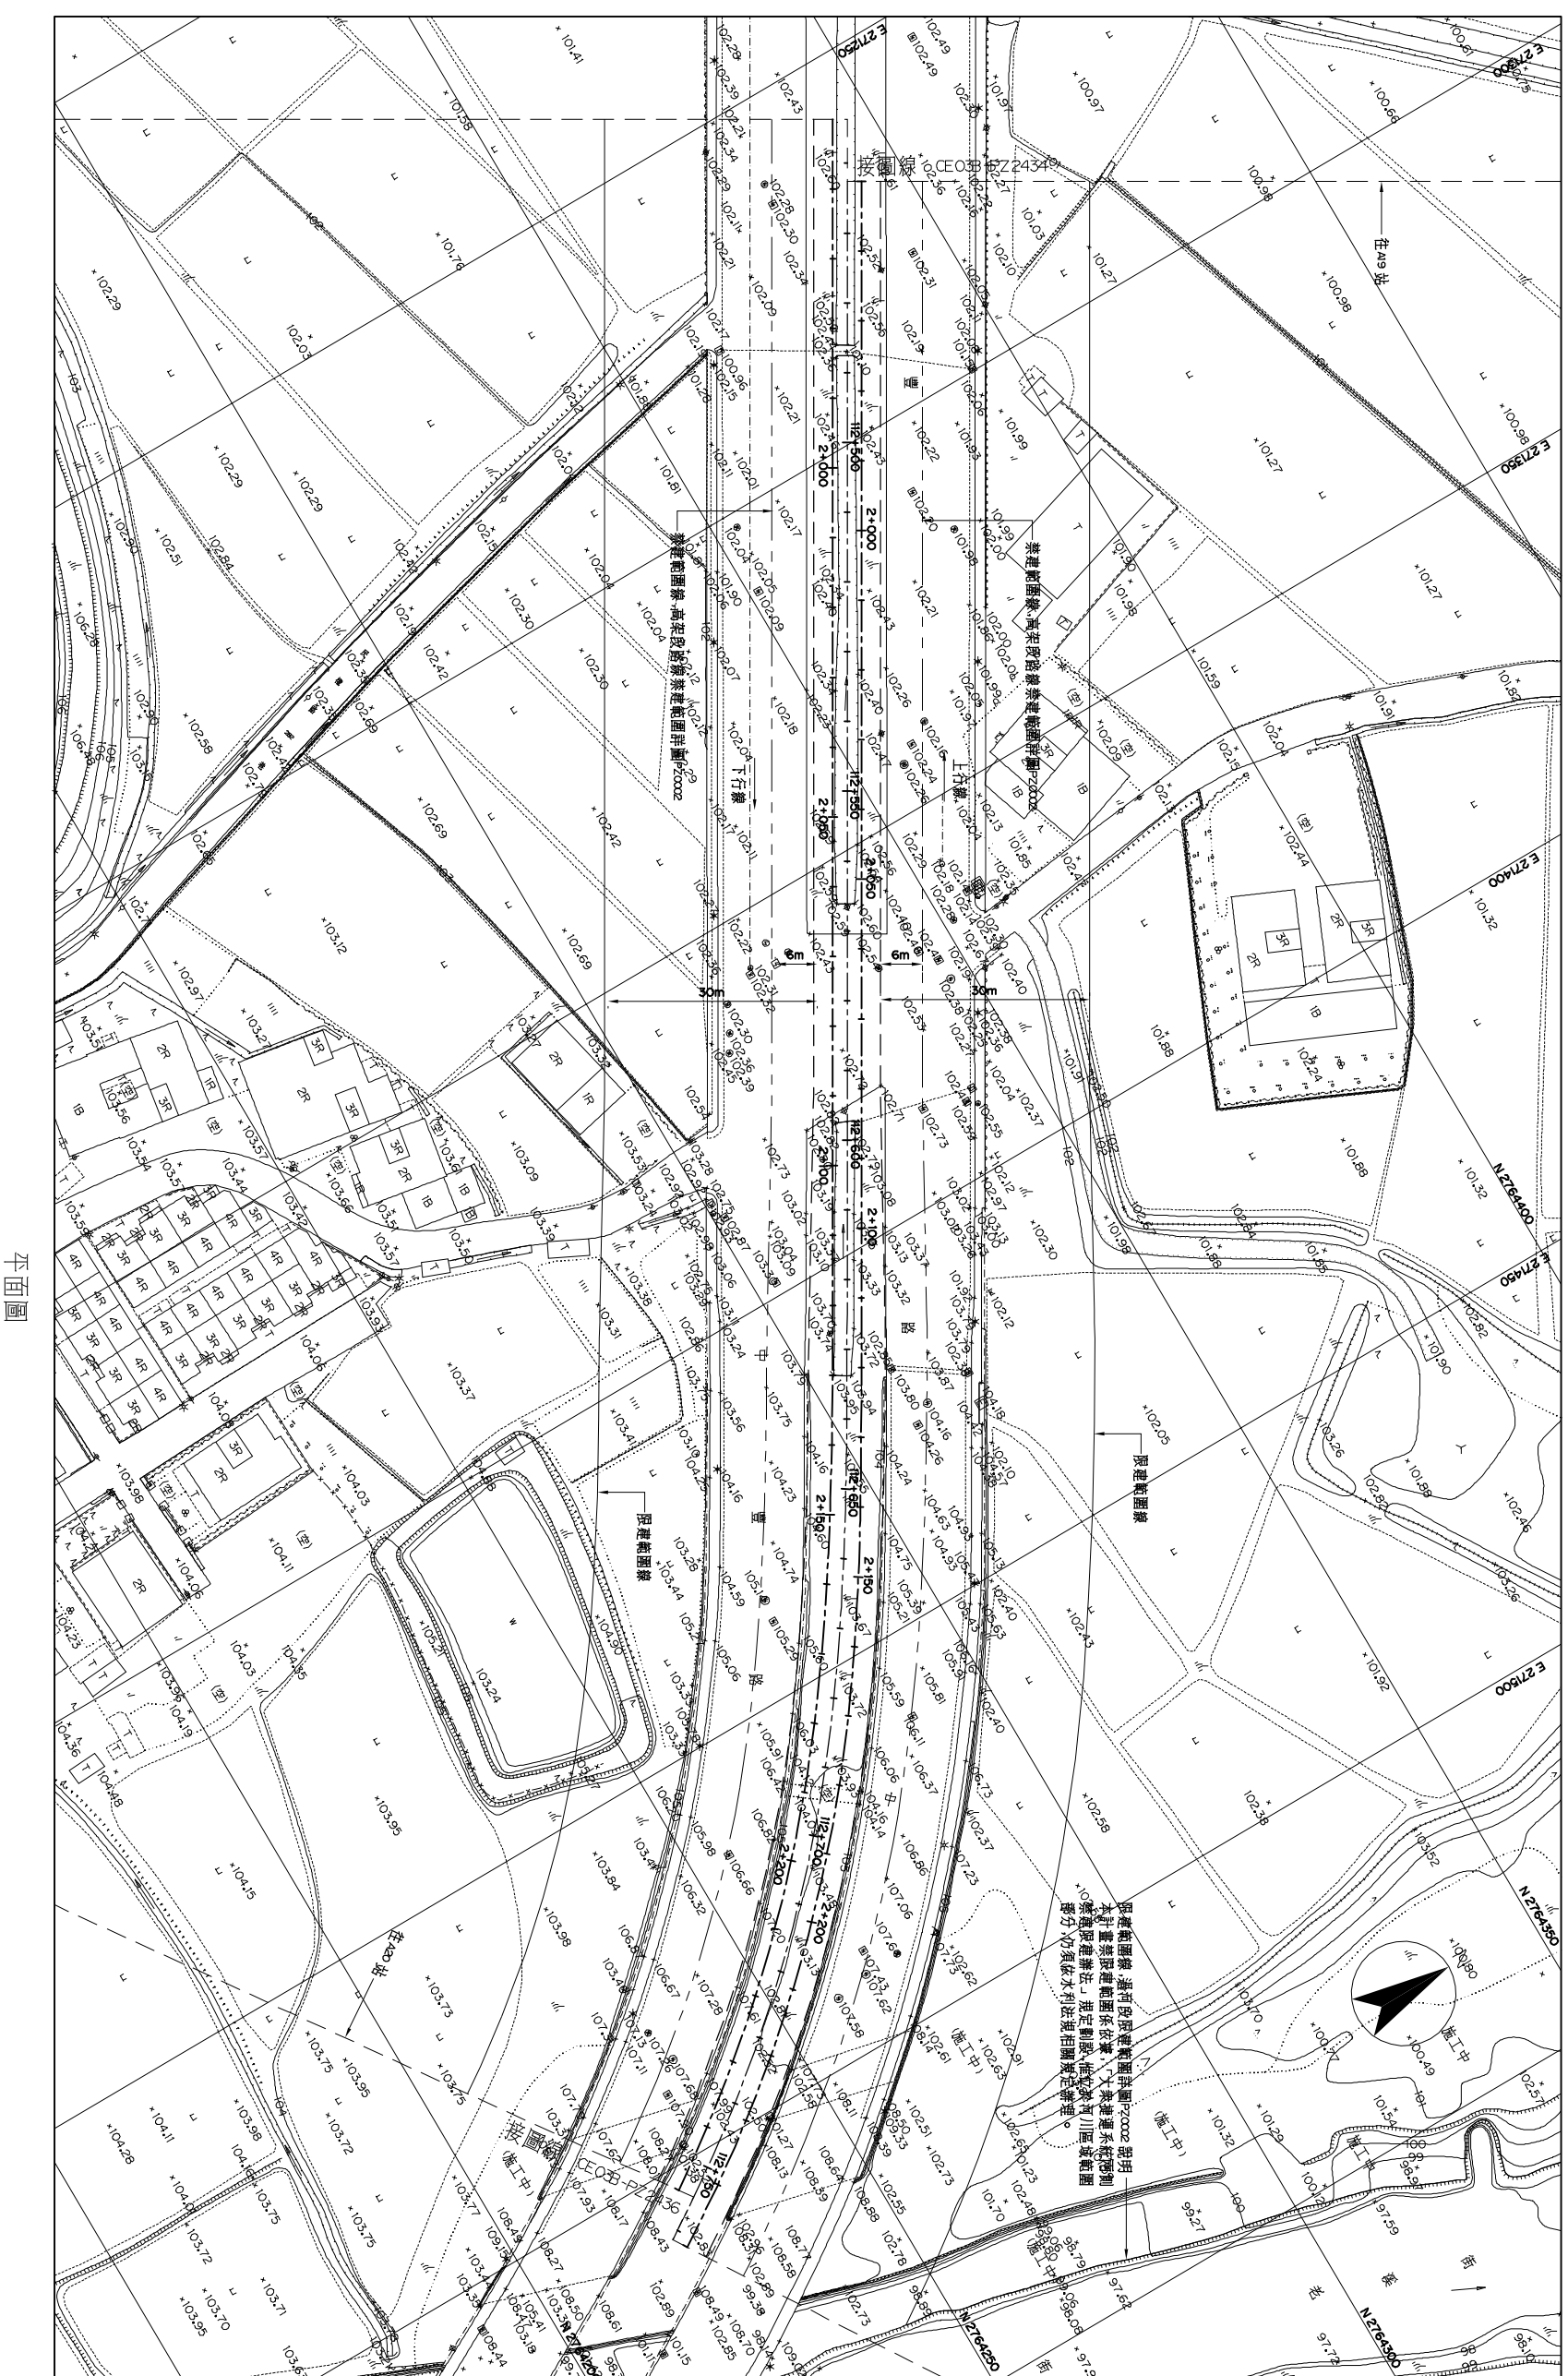

# 禁建範圍桃園國際機場聯外捷運系統 桃園縣路段

禁建範圍平面圖  
第 23 張共 28 張

圖號  
Drg. No. CE03B-PZ2435

平面圖