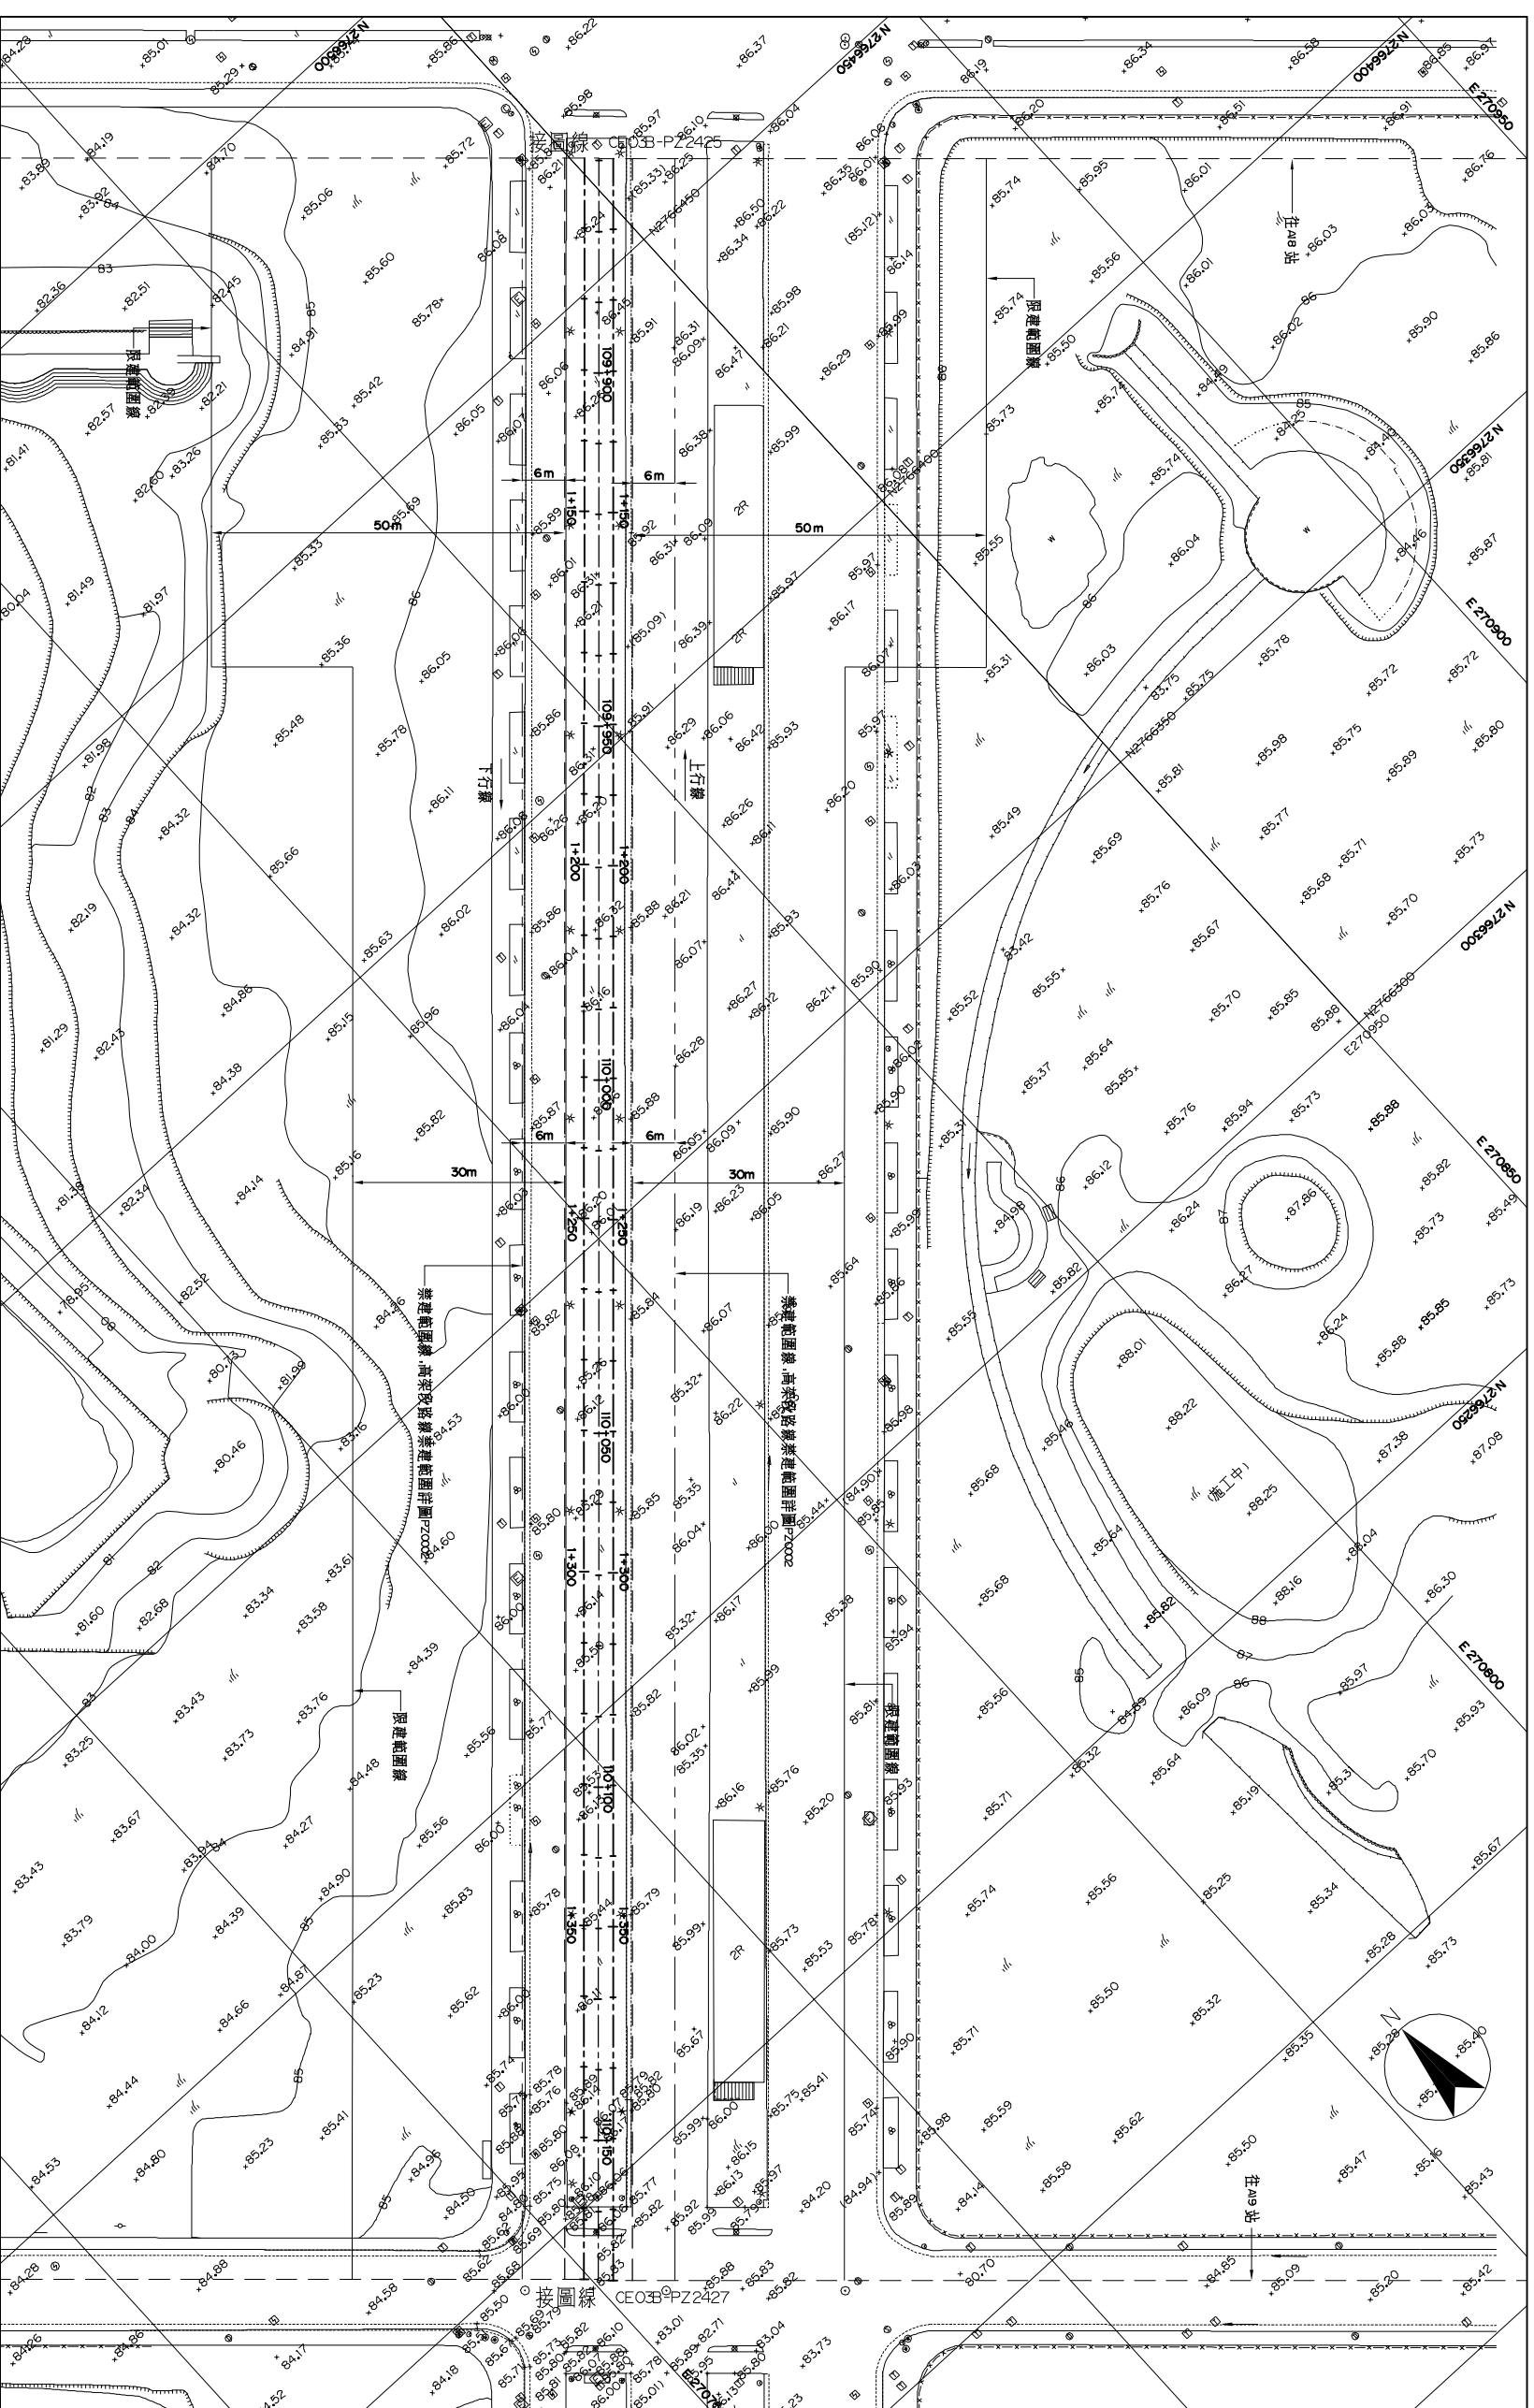

# 禁建範圍桃園國際機場聯外捷運系統 桃園縣路段

禁限建範圍平面圖  
第 14 張 共 28 張

圖號 CE 03B-PZ2426  
Dwg. No.

平面圖

圖例:  
 ——— 禁限建範圍線  
 ——— 捷運禁建範圍線