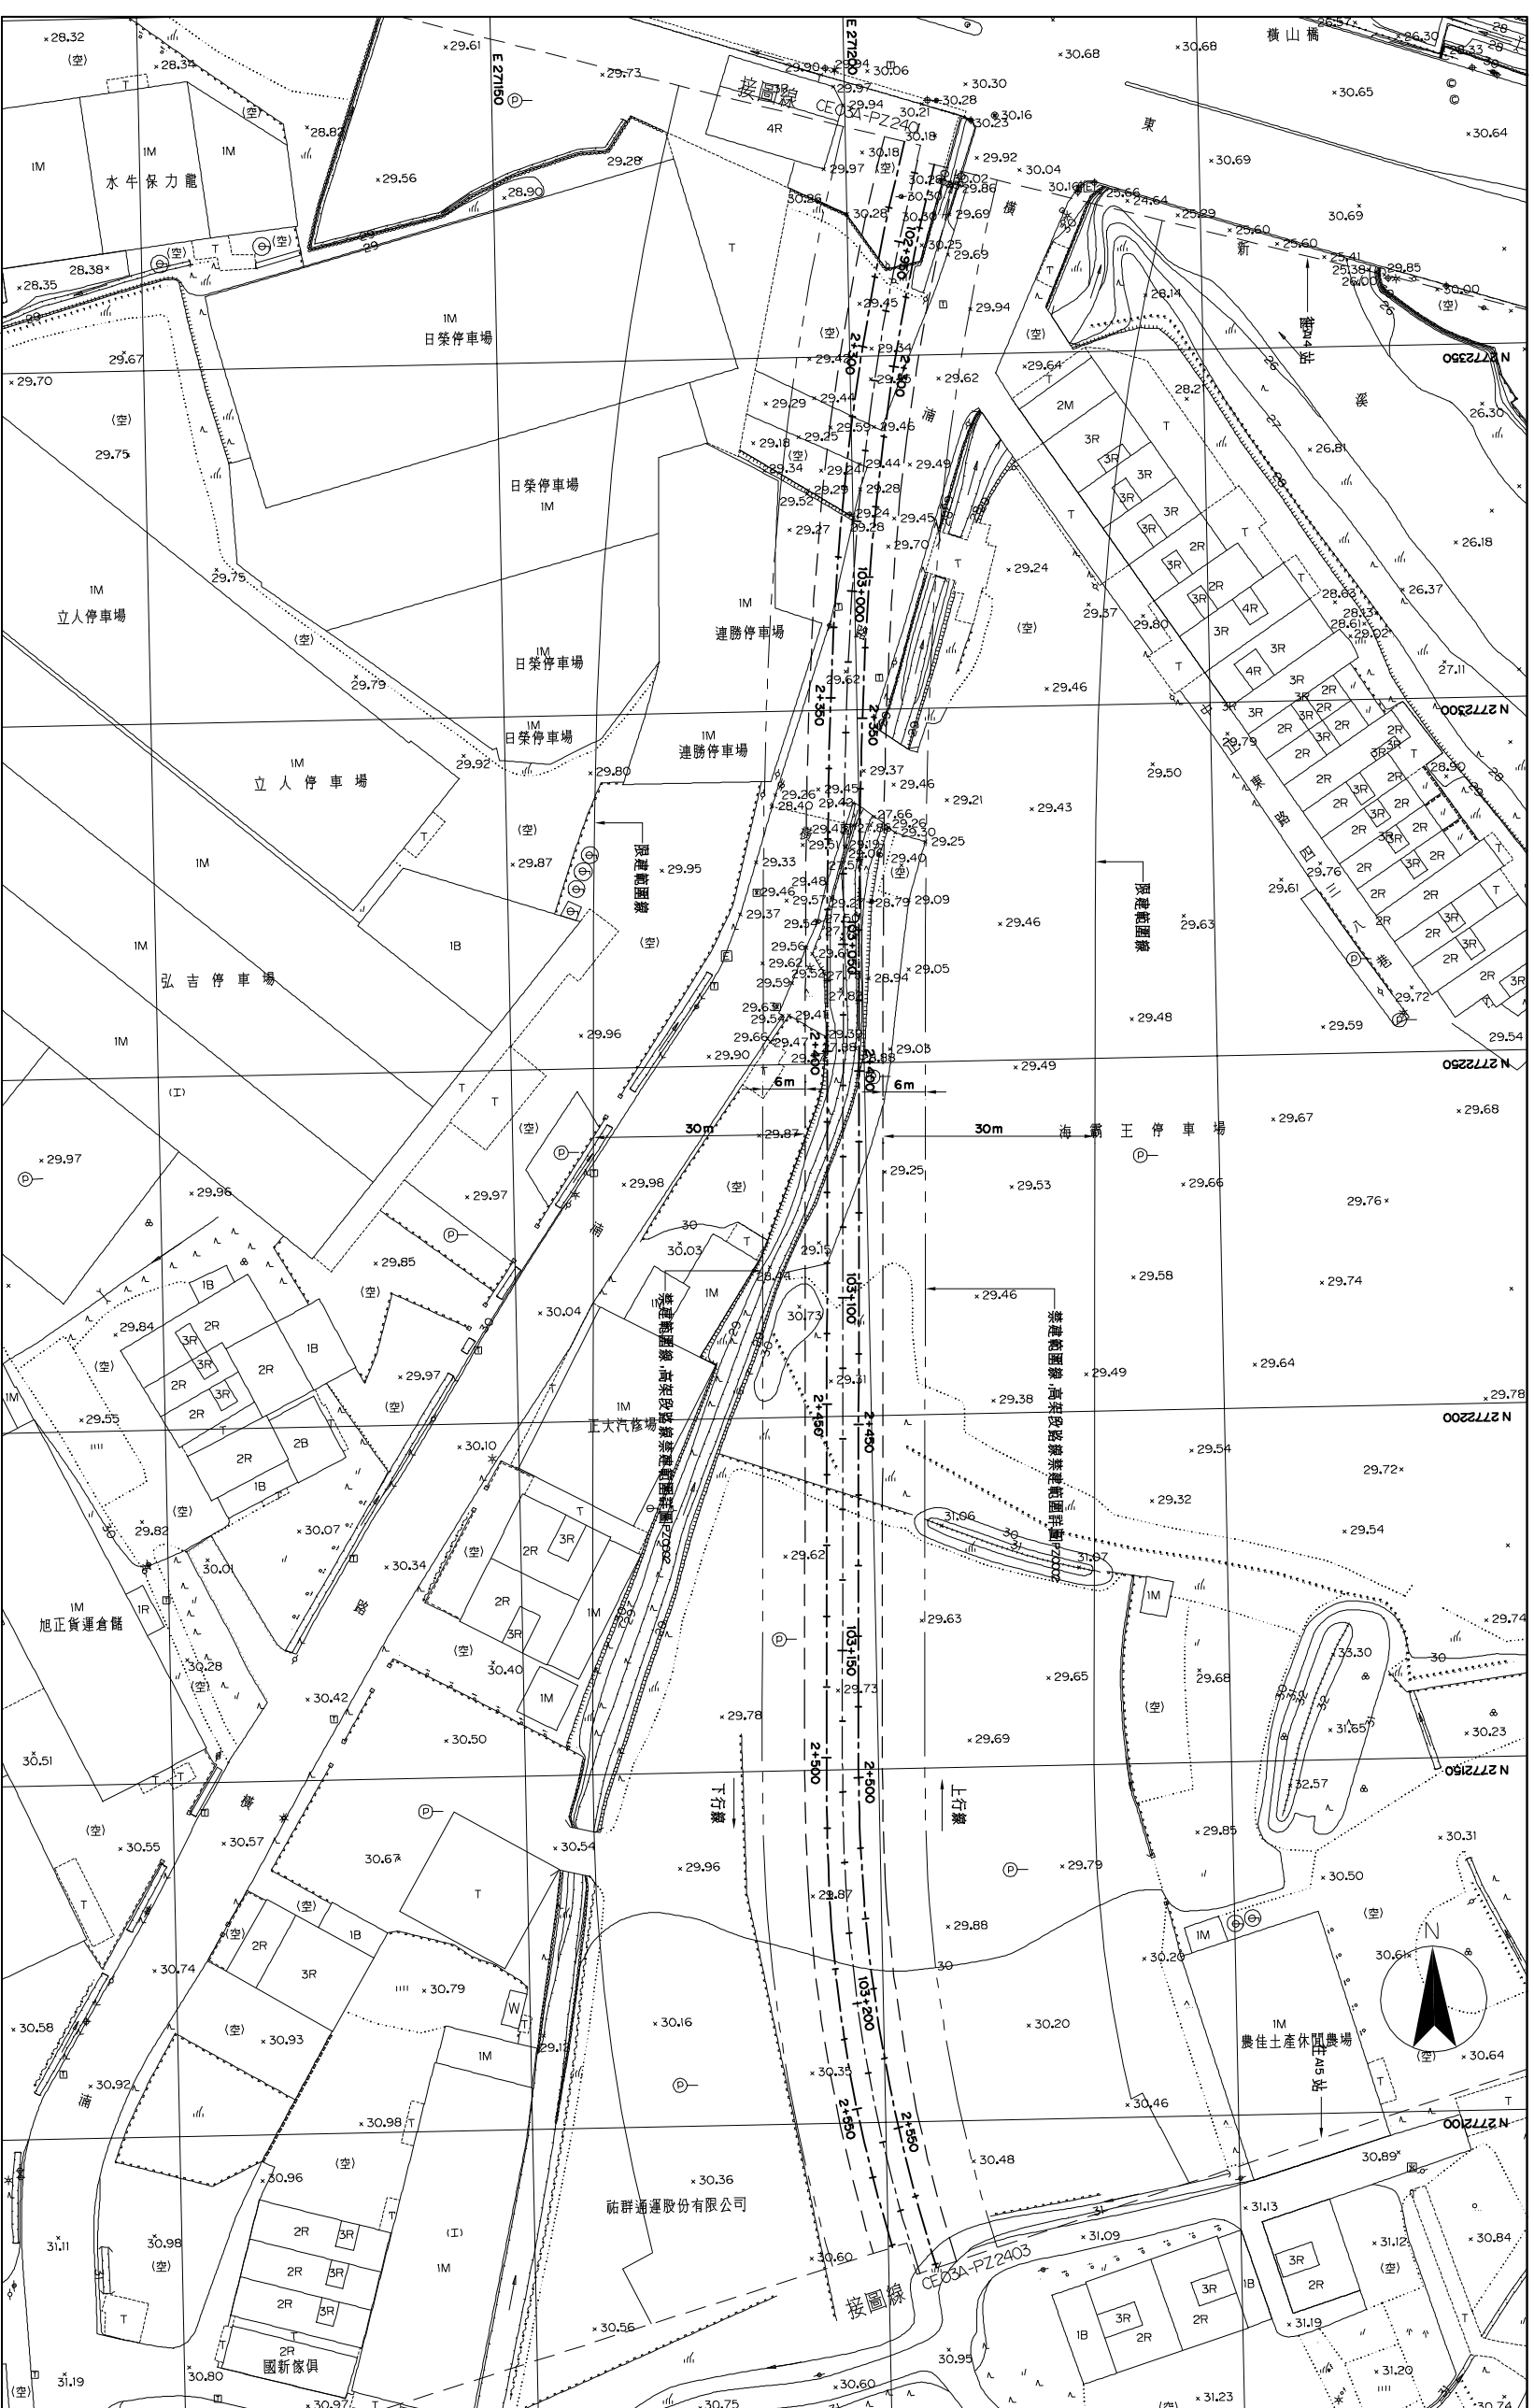

禁建範圍桃園國際機場聯外捷運系統 桃園縣路段

禁建範圍平面圖
第 2 張 共 13 張

圖號 CE03A-PZ2402
Drg. No.

平面圖

比例:

圖例:

- 禁建範圍線
- 禁建範圍線