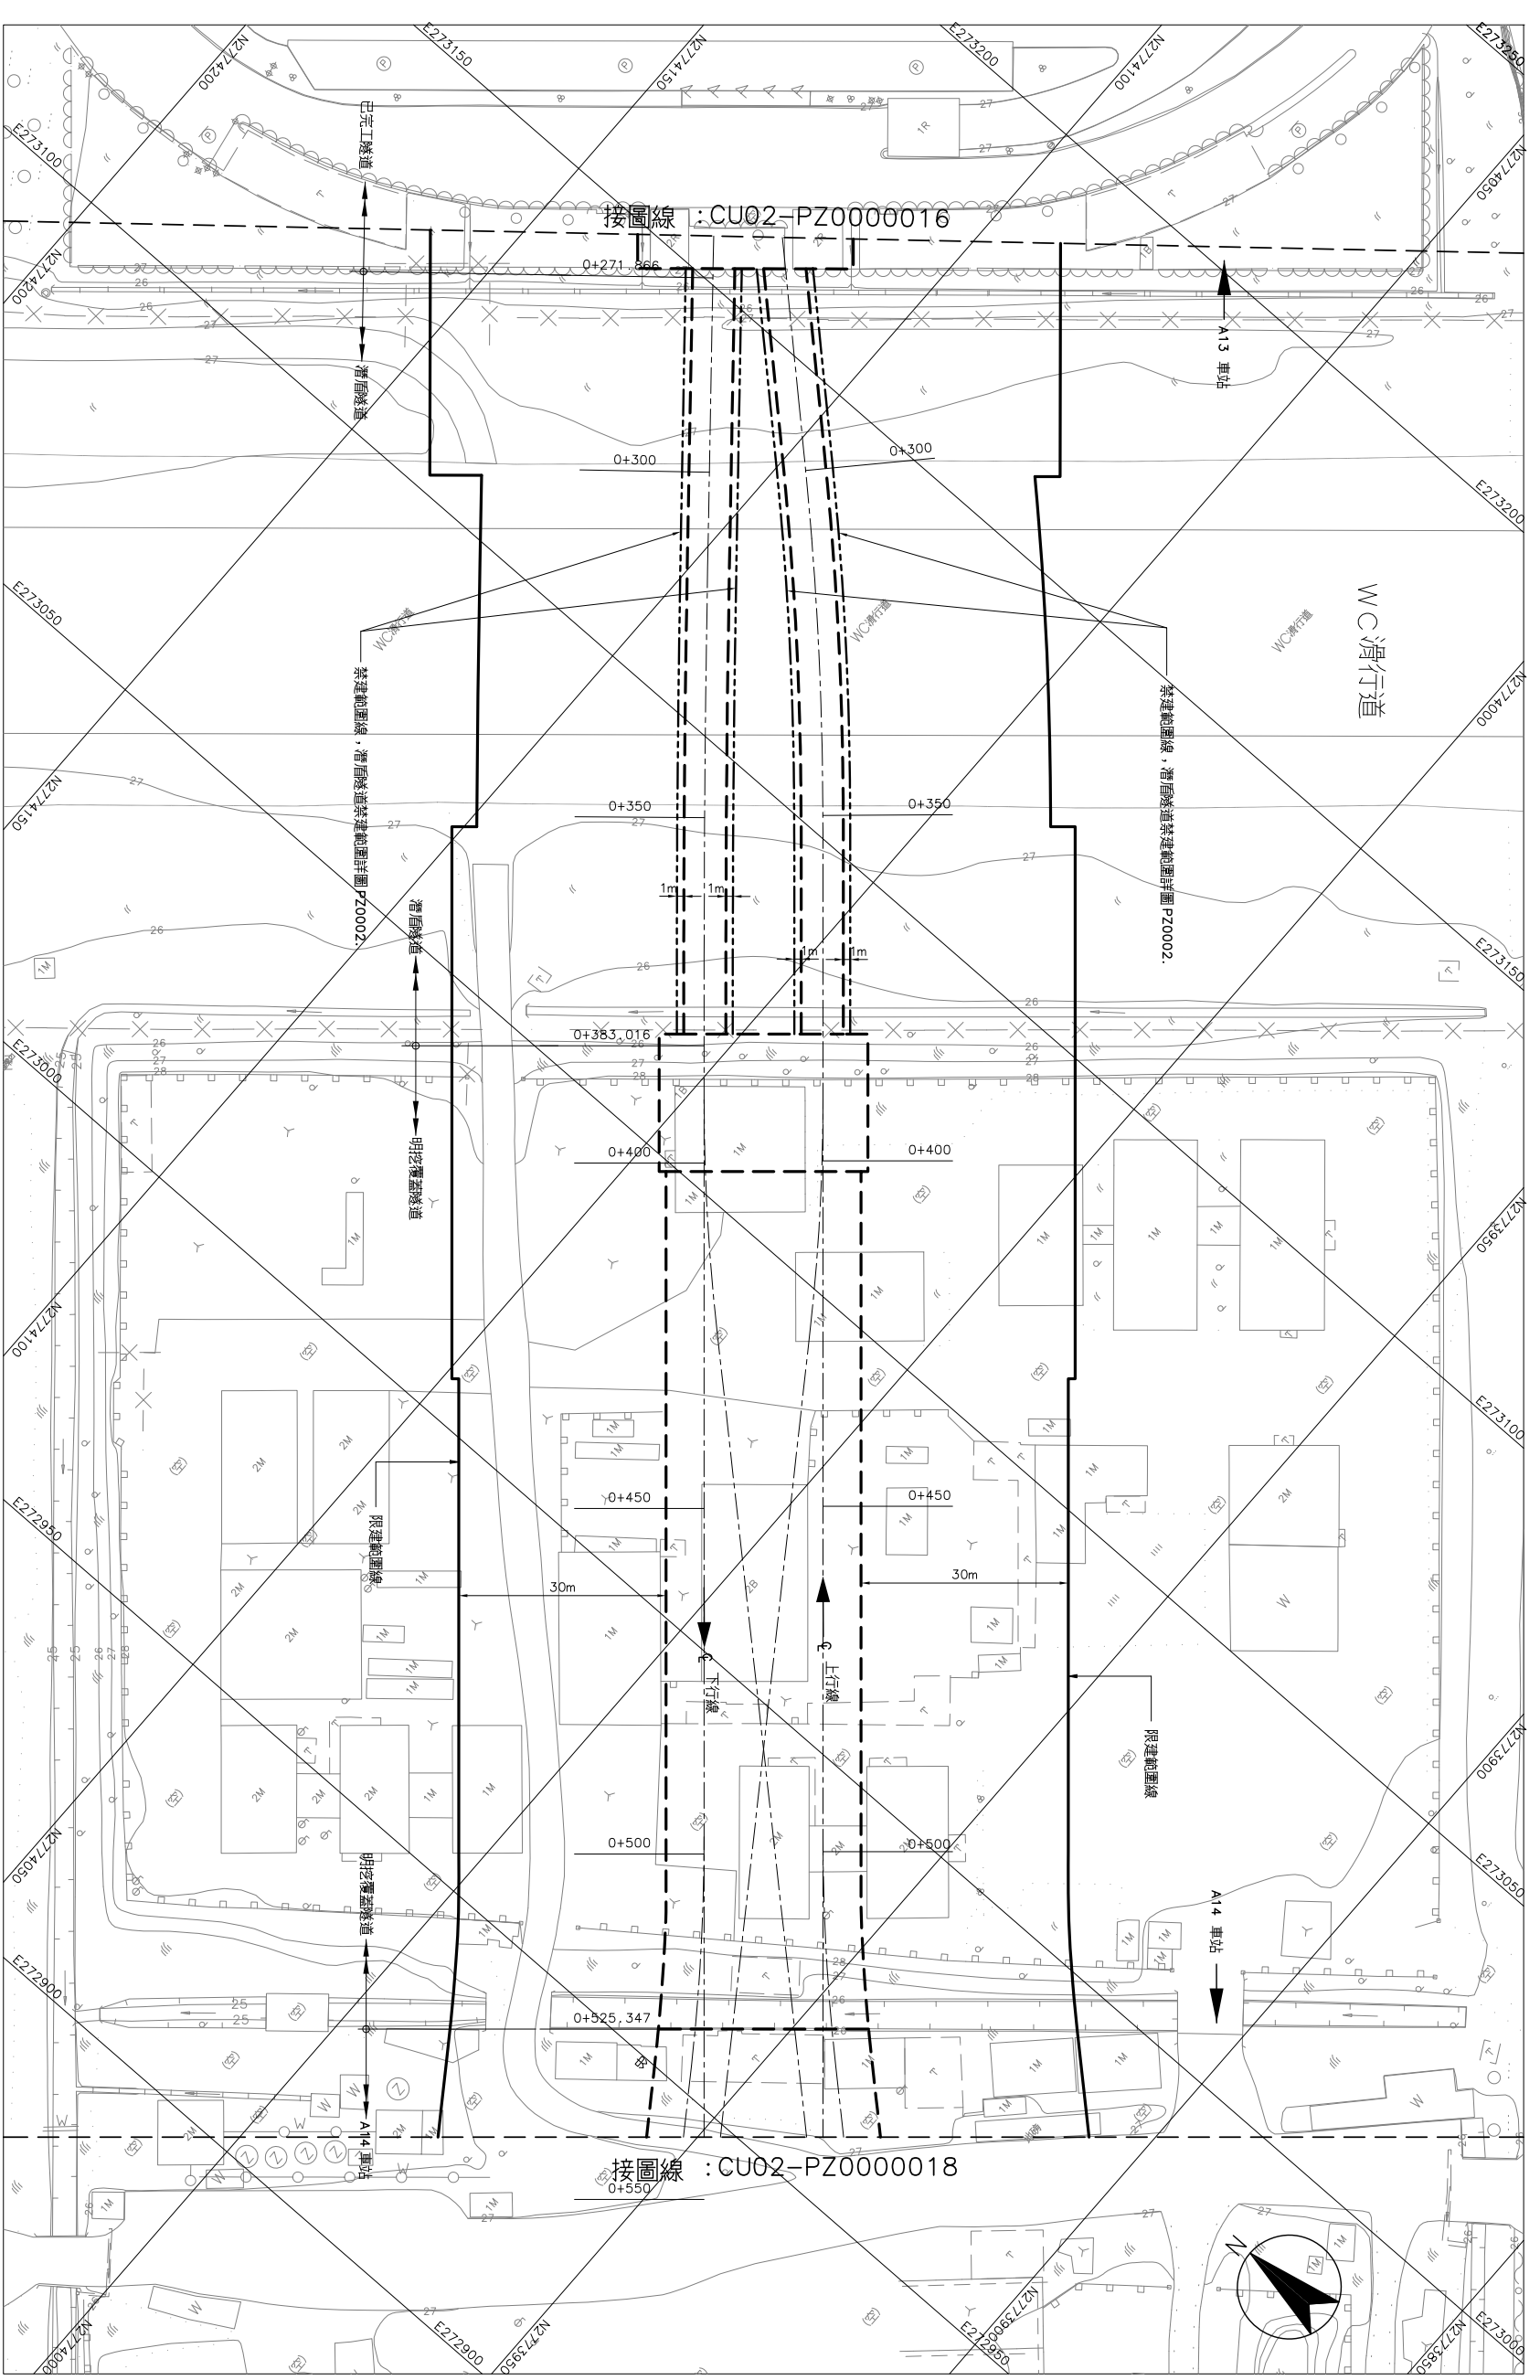

臺灣桃園國際機場聯外捷運系統 桃園縣路段 禁建範圍平面圖

禁建範圍平面圖
第 17 張共 25 張

圖號 CU02-PZ0000017
Dwg. No

平面圖

圖例：

- 捷運禁建範圍線
- 捷運限建範圍線
- 捷運禁建範圍線