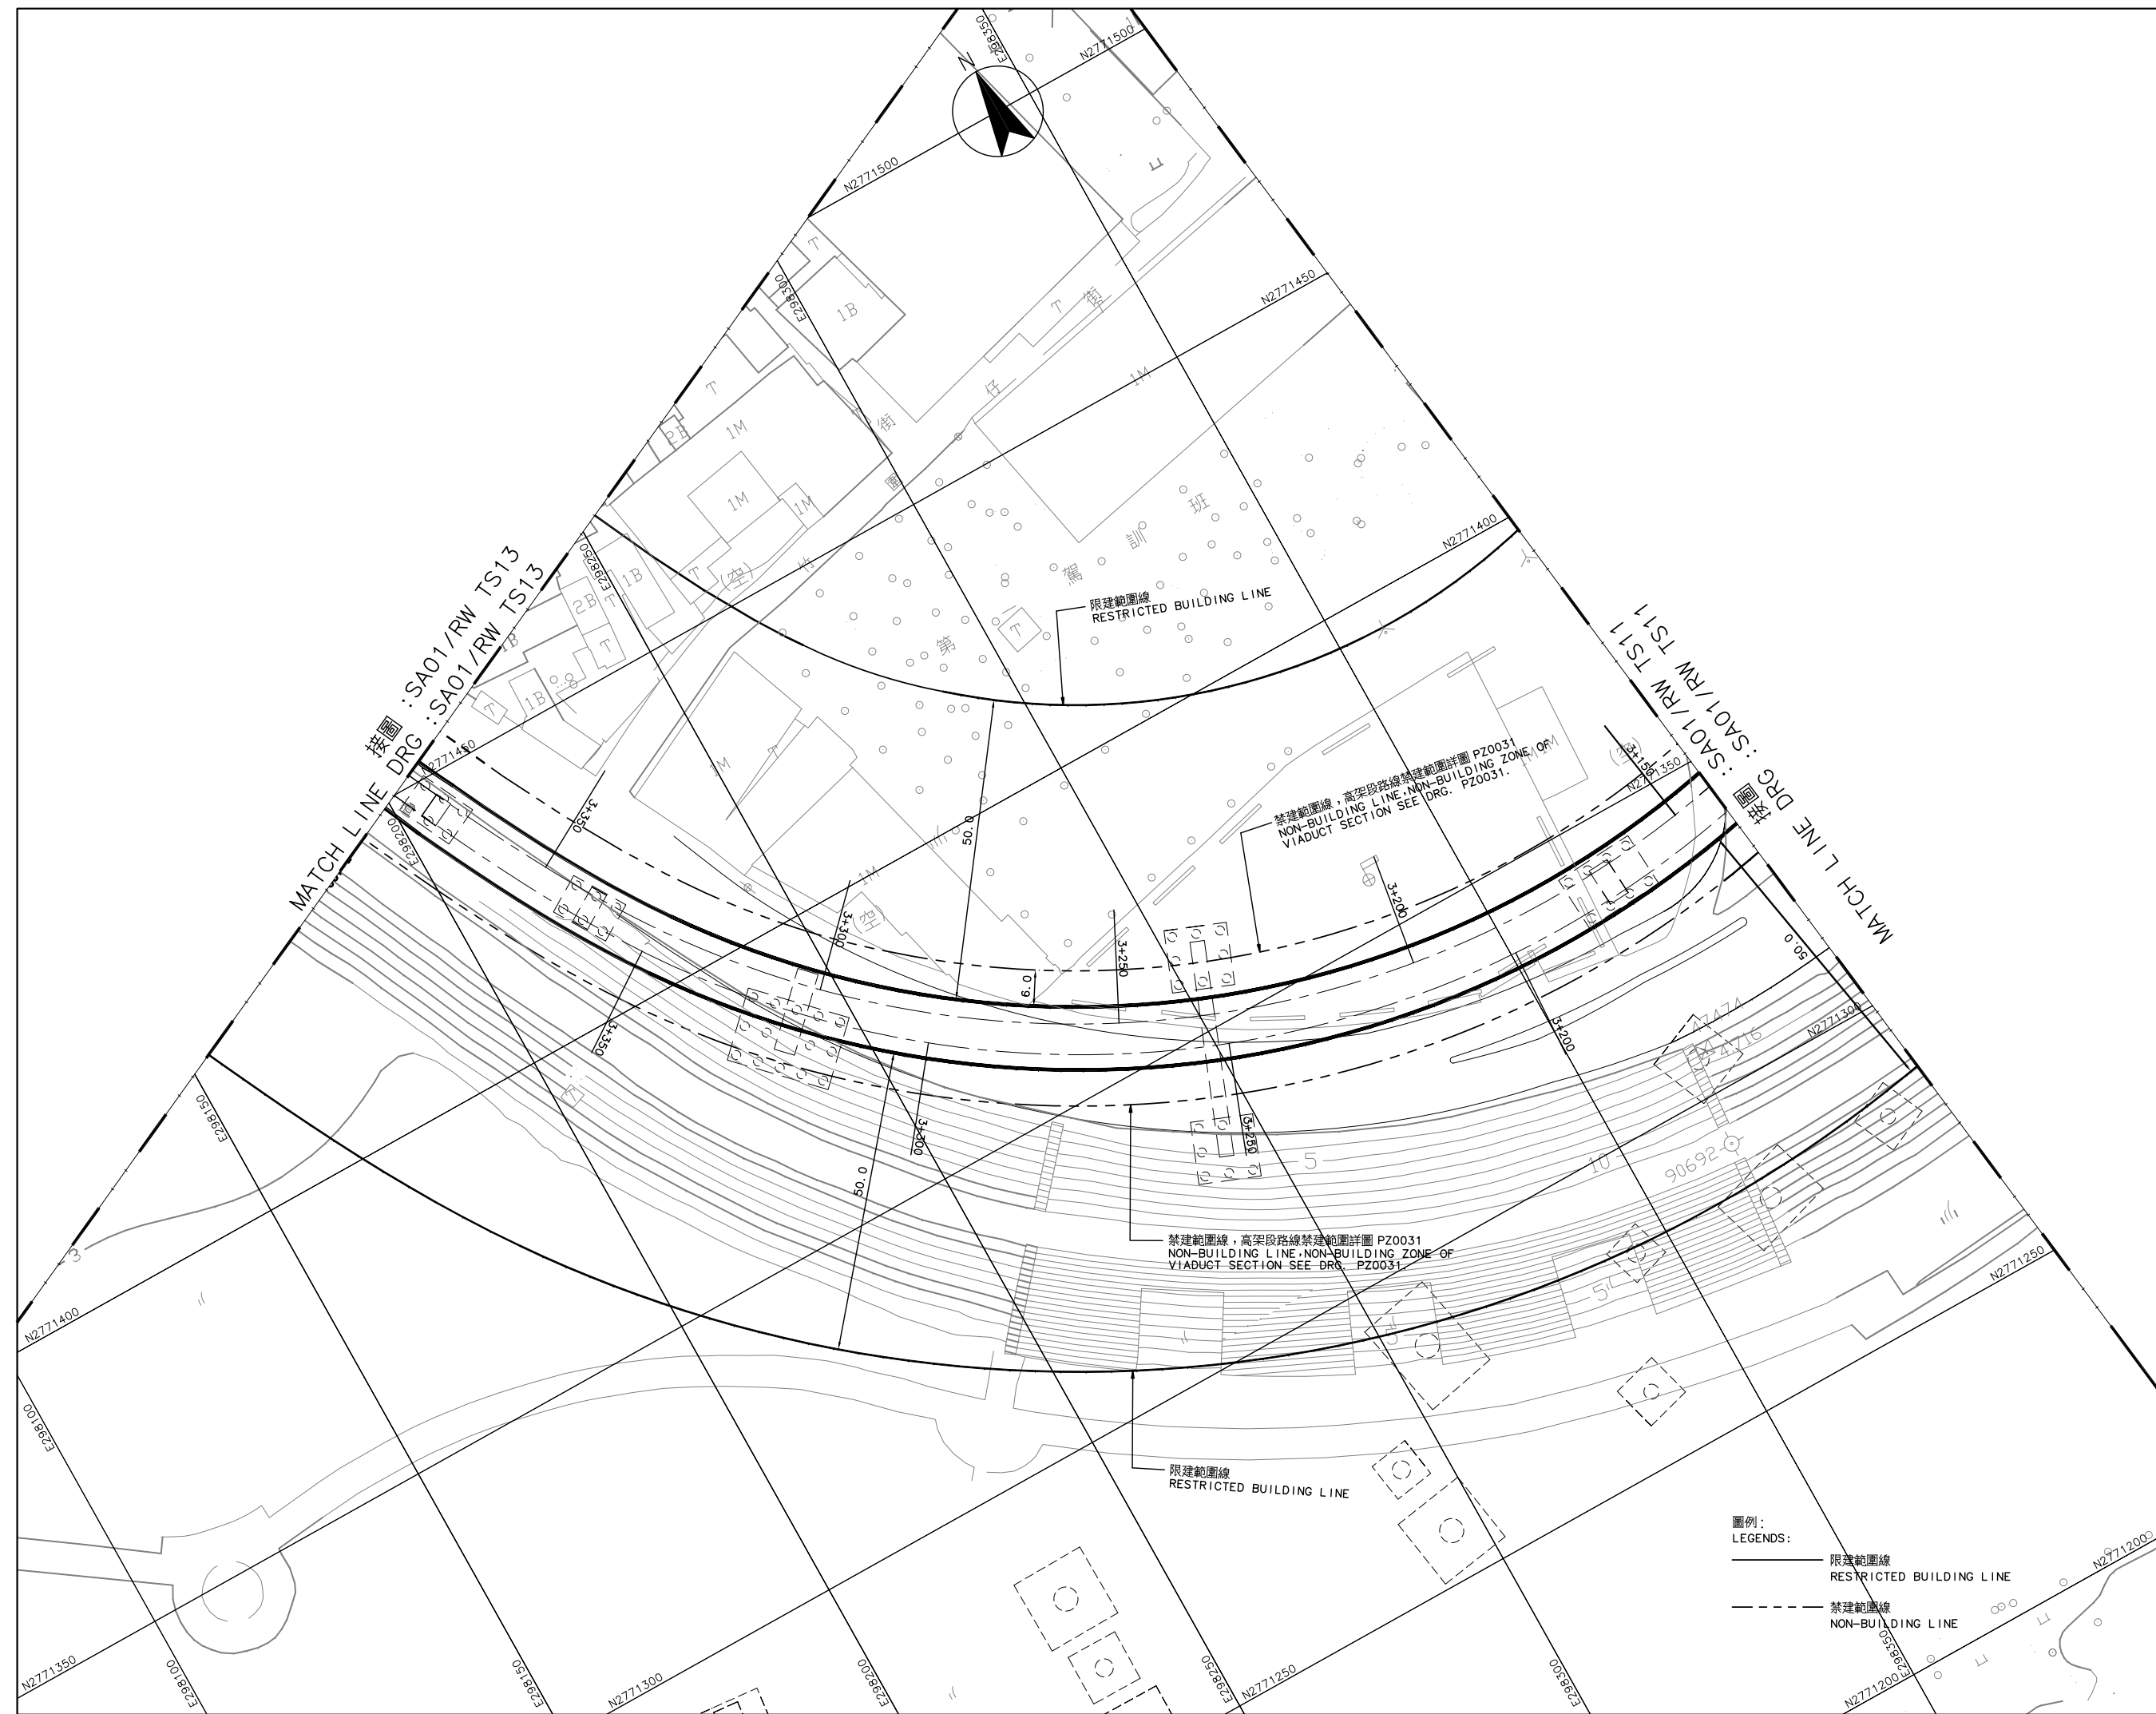

臺灣桃園國際機場聯外捷運系統 臺北至三重段 禁建限建範圍地形圖

比例
SCALE 1:500

CAD No. SARTS010

- 圖例：
LEGENDS:
- 限建範圍線
RESTRICTED BUILDING LINE
 - - - 禁建範圍線
NON-BUILDING LINE

臺北車站至三重站
12 之 14