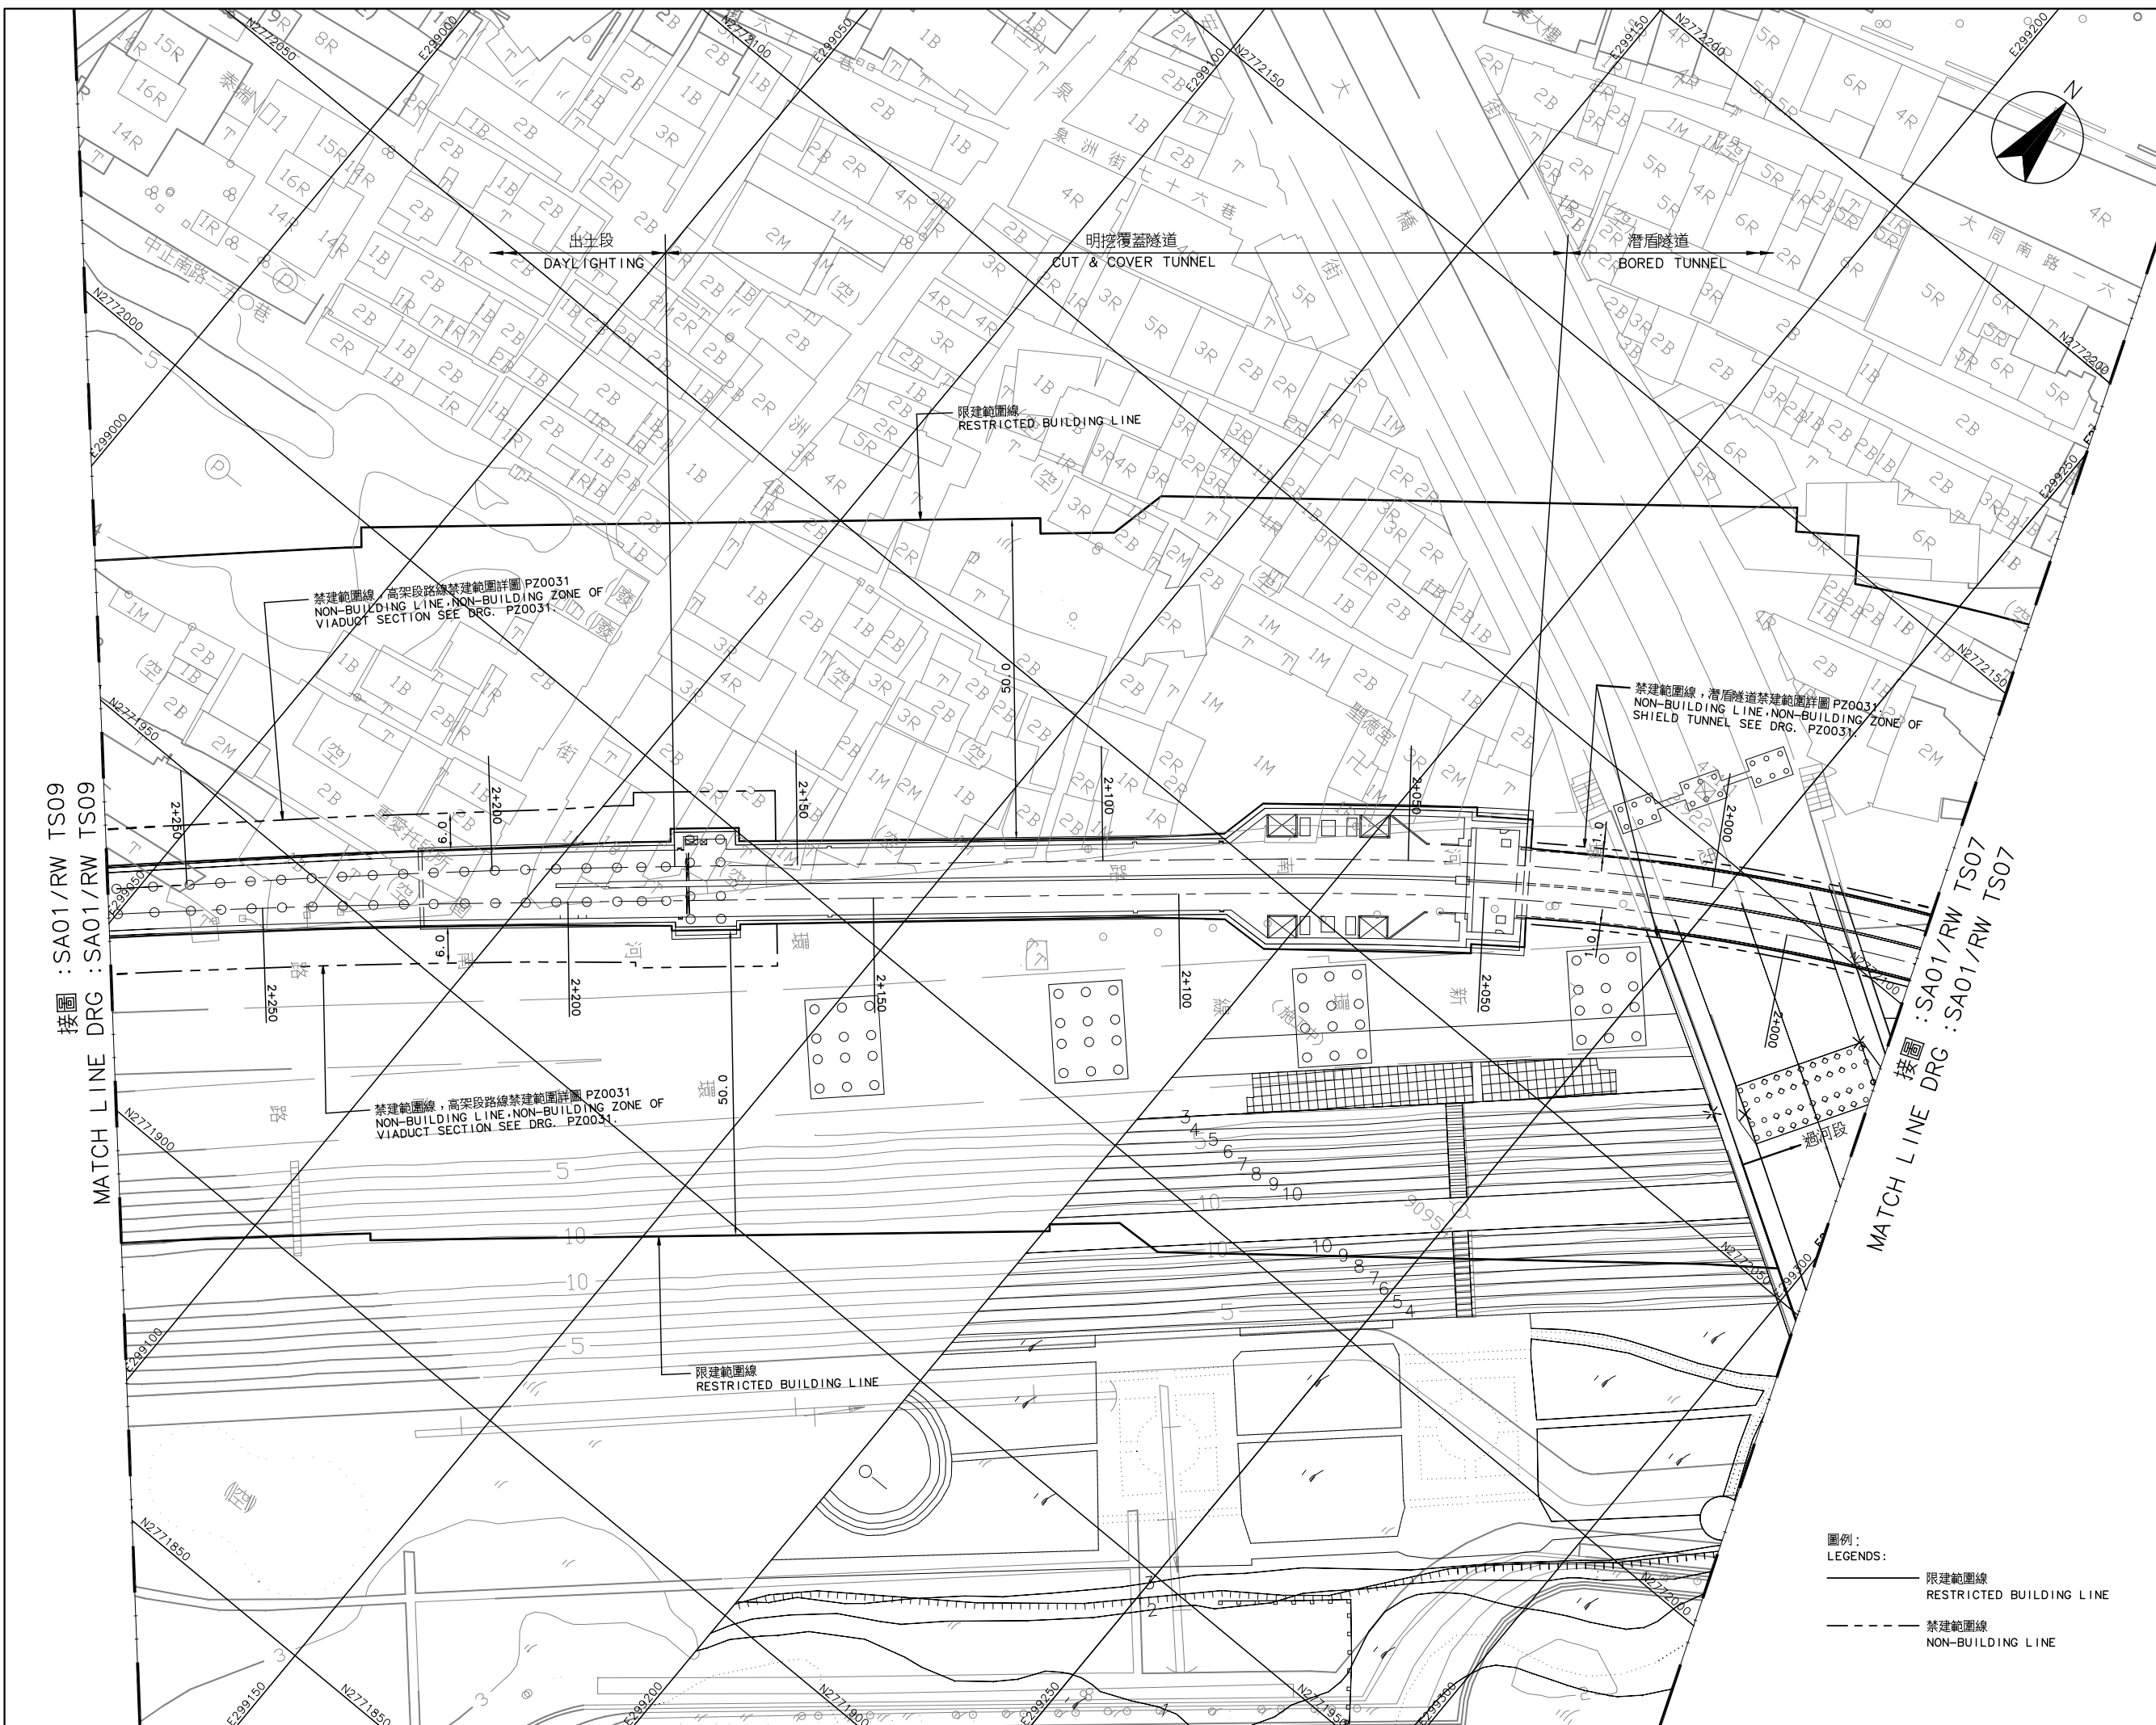

# 臺灣桃園國際機場聯外捷運系統 禁建限建範圍地形圖 - 臺北至三重段

- 圖例:  
LEGENDS:
- 限建範圍線  
RESTRICTED BUILDING LINE
  - - - 禁建範圍線  
NON-BUILDING LINE

臺北車站至三重站  
8 之 14