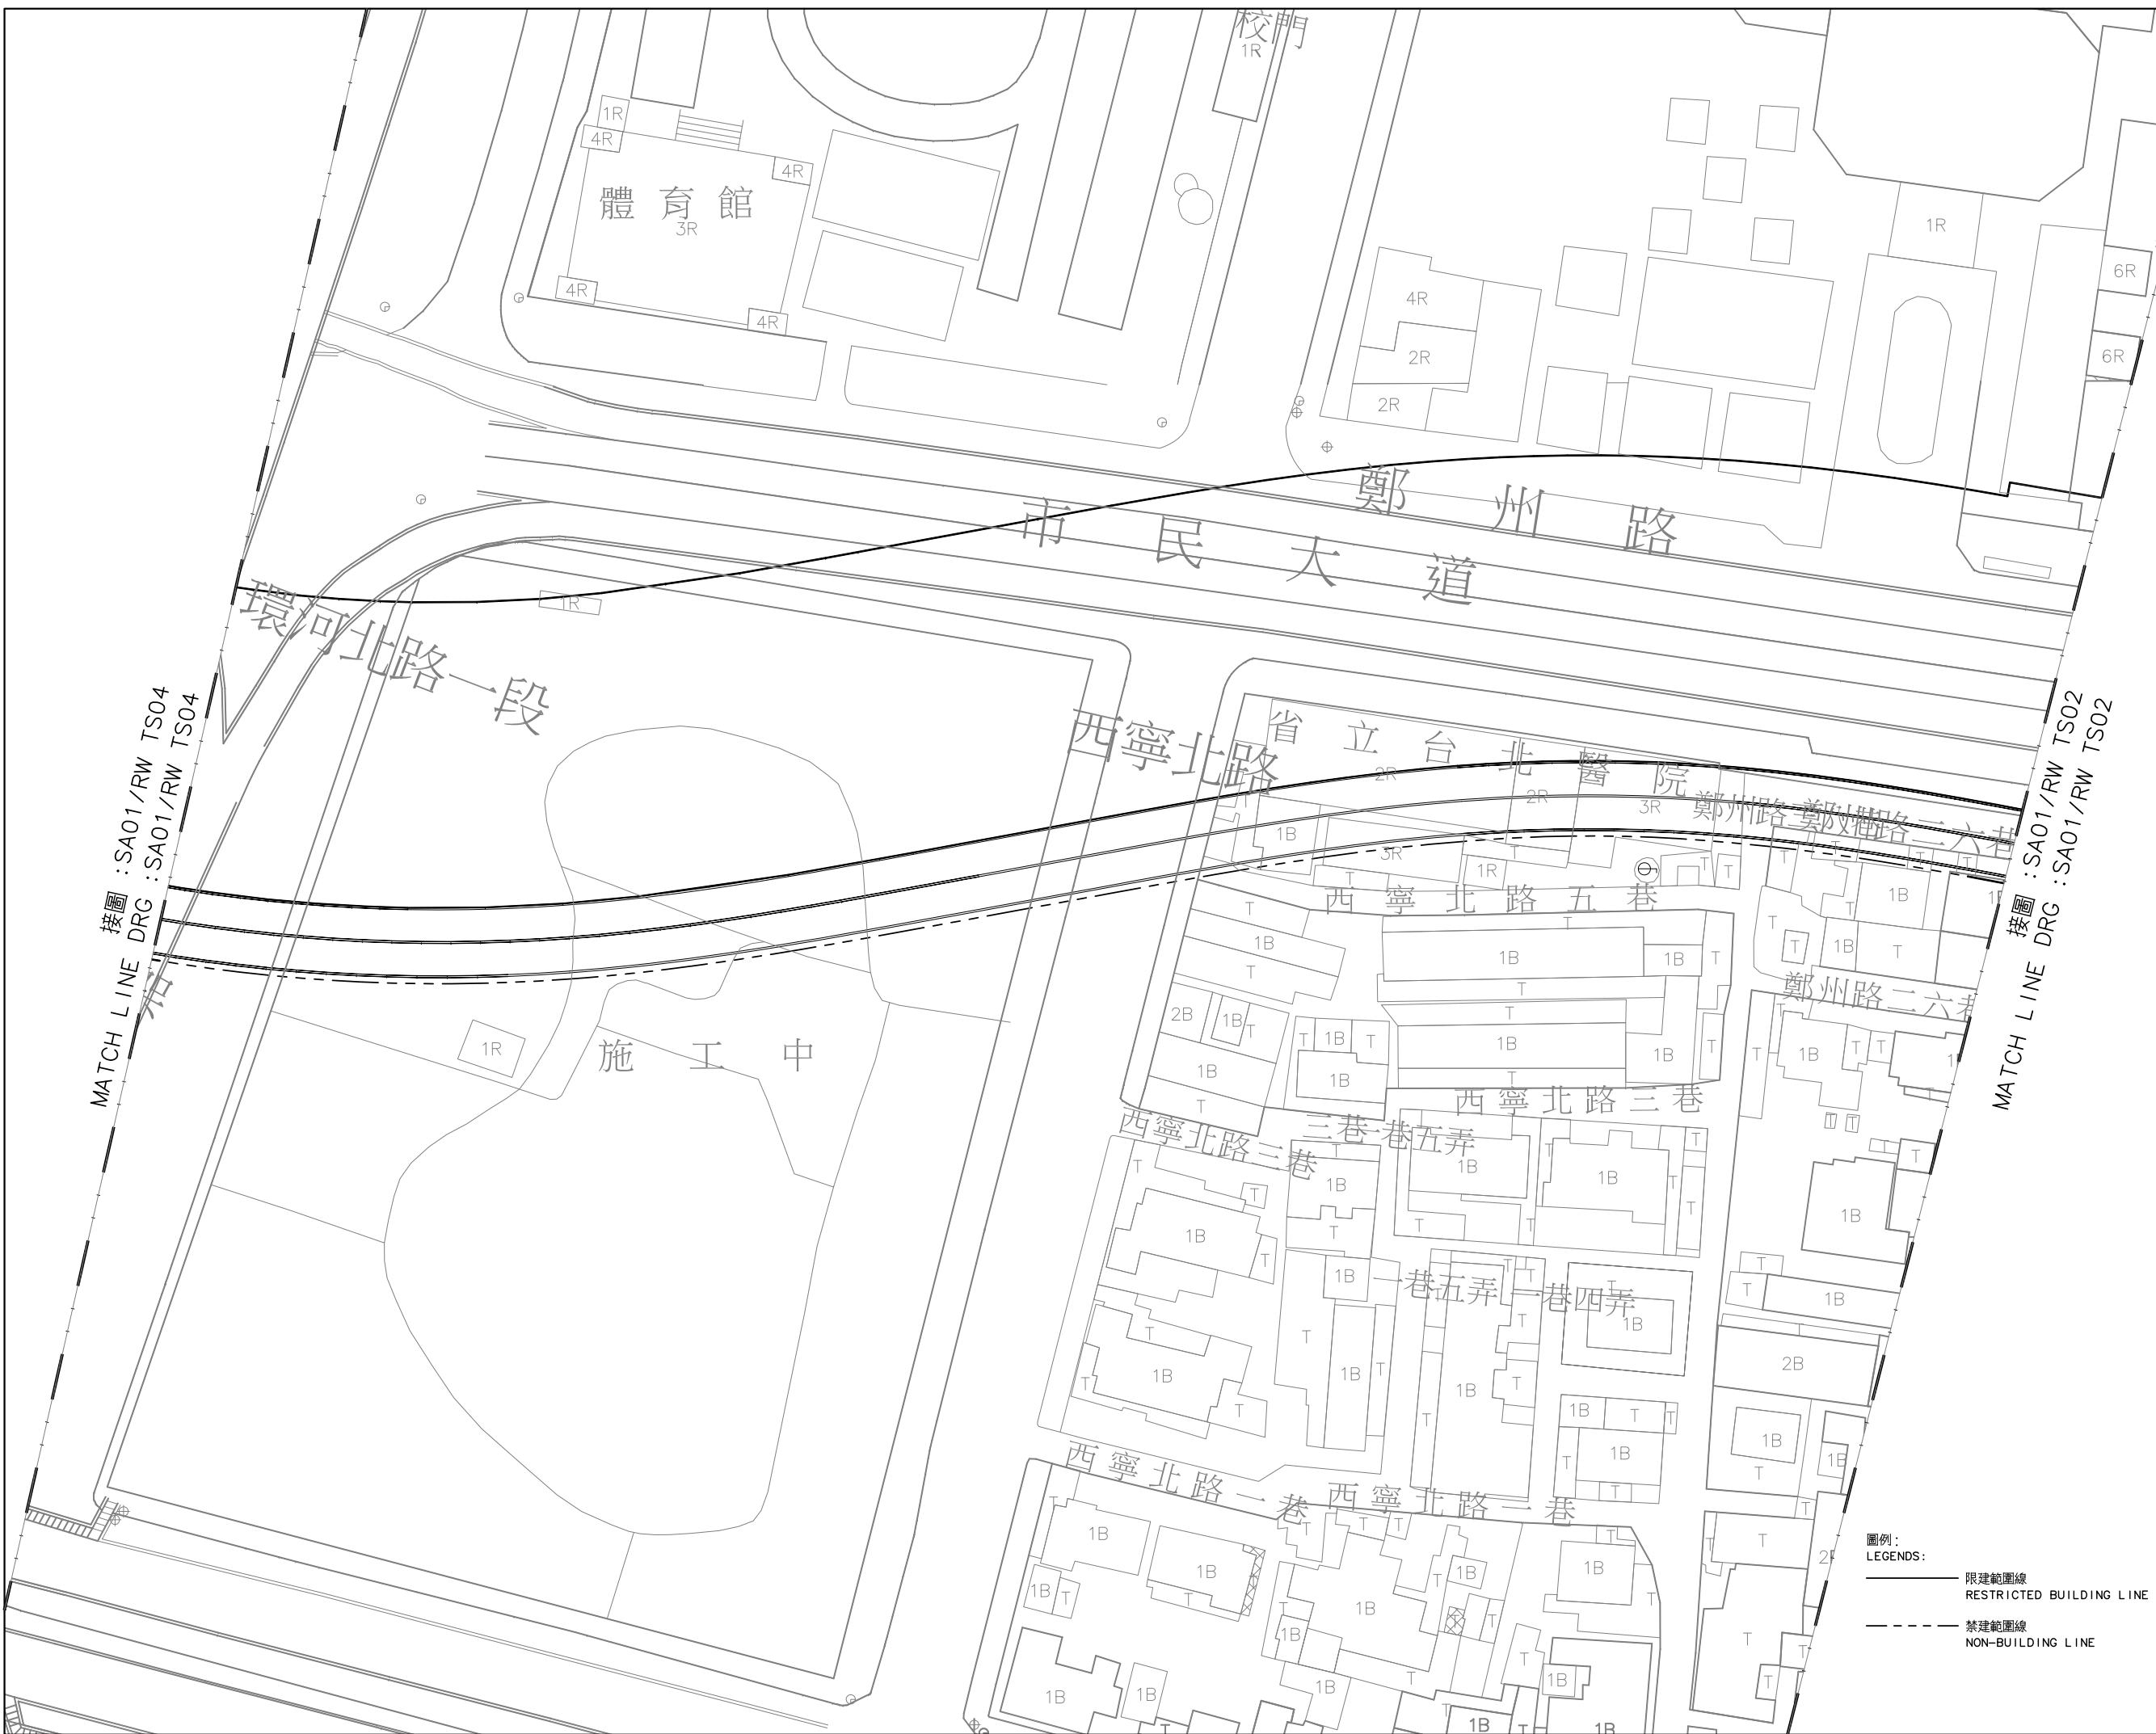

# 臺灣桃園國際機場聯外捷運系統 禁建限建範圍地形圖 - 臺北至三重段

- 圖例：  
LEGENDS:
- 限建範圍線  
RESTRICTED BUILDING LINE
  - - - 禁建範圍線  
NON-BUILDING LINE

比例  
SCALE 1:500

CAD No. SARTS010

臺北車站至三重站  
3 之 14

圖號 SA01/RW TS03  
Drg. No.