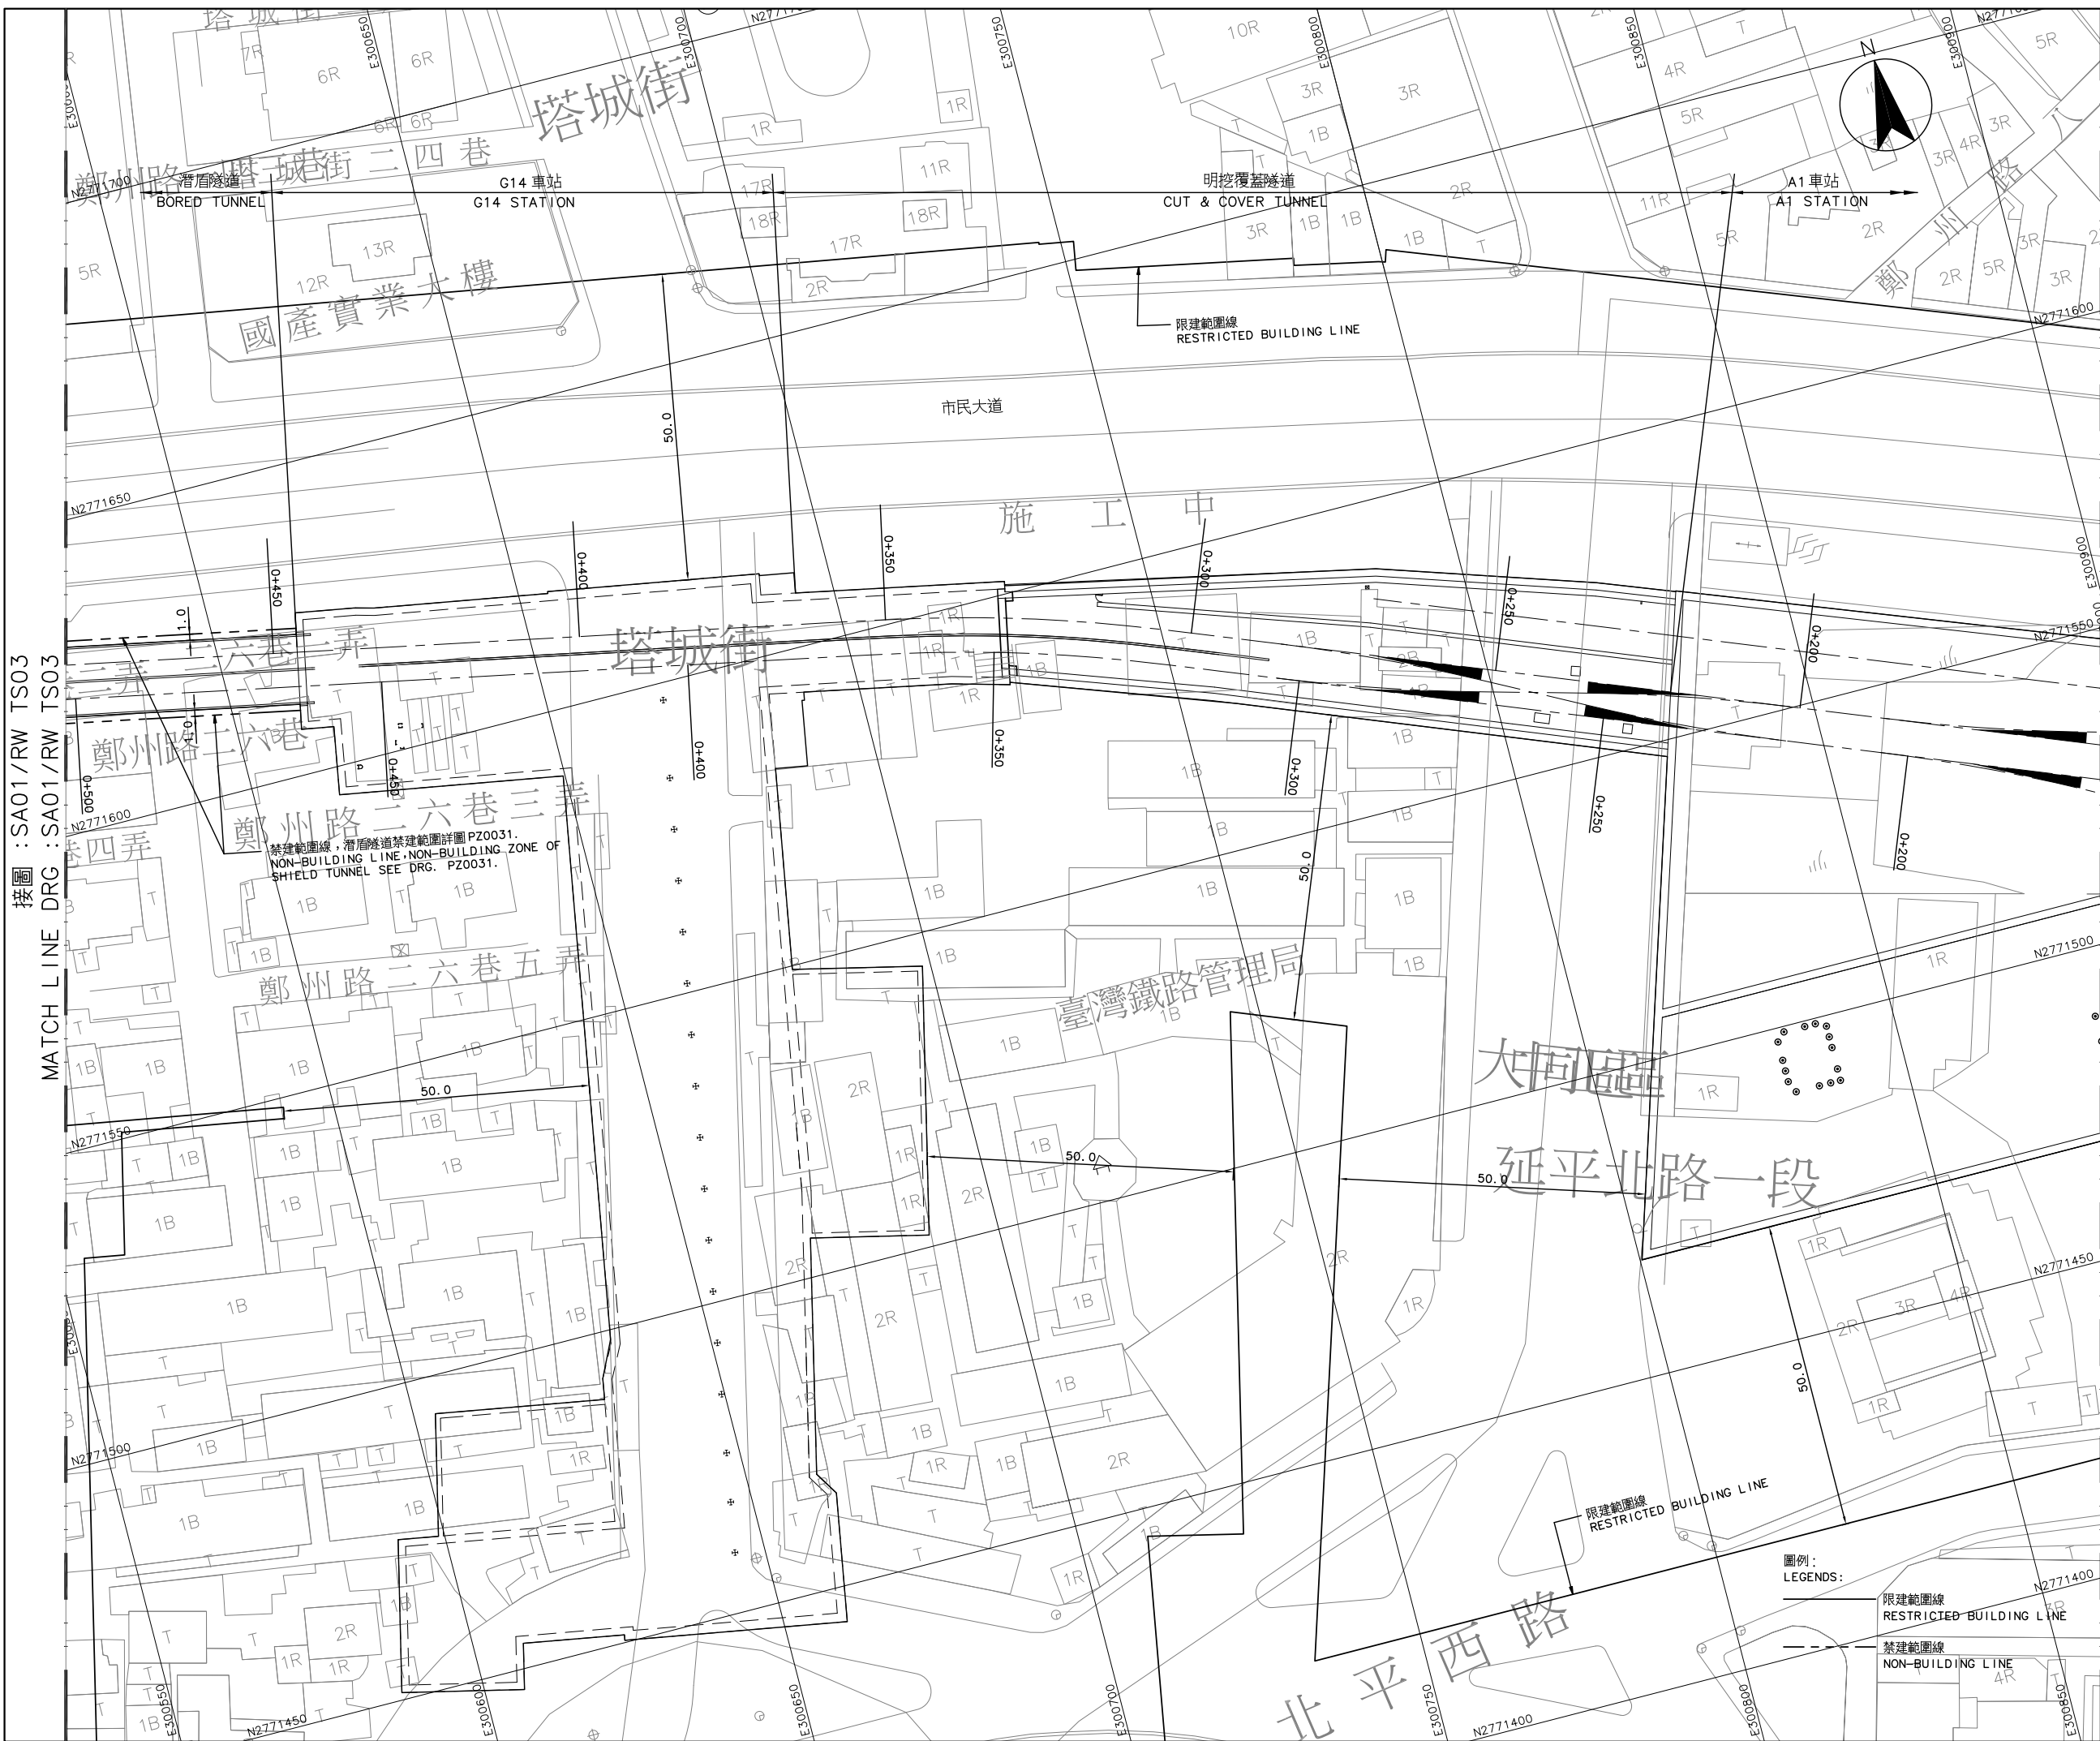

臺灣桃園國際機場聯外捷運系統 臺北至三重段 禁建限建範圍地形圖

接圖 : SA01/RW TS03
MATCH LINE DRG : SA01/RW TS03

接圖 : SA01/RW TS01
MATCH LINE DRG : SA01/RW TS01

禁建範圍線，潛盾隧道禁建範圍詳圖 PZ0031.
NON-BUILDING LINE, NON-BUILDING ZONE OF
SHIELD TUNNEL SEE DRG. PZ0031.

- 圖例：
LEGENDS:
- 限建範圍線
RESTRICTED BUILDING LINE
 - 禁建範圍線
NON-BUILDING LINE

比例
SCALE 1:500
0 10 20 30 40 m

CAD No. SAR-CE01
臺北車站至三重站
2 之 14

圖號 SA01/RW TS02
Drg. No.